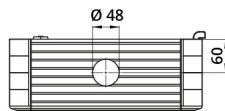

Fiche technique

060SC5545-13M1

Boîtier en aluminium 550×450×130 avec poignée inférieure

Caractéristiques

Portée	Boîtiers de commande suspendus avec 1 poignée
Composant	Profondeur 130 mm
Code	060SC5545-13M1
Désignation des marchandises	Boîtier en aluminium 550×450×130 avec poignée inférieure
Couleur	Grigio RAL7035
Poids	0,0
Tarif douanier	85381000
GTIN	8052878073633

Données techniques

Dessins techniques

L H P l₁ h₁ p₁ cod

348	348	130	300	300	120	060SC3535-13M1
448	348	130	400	300	120	060SC4535-13M1
448	448	130	400	400	120	060SC4545-13M1
548	448	130	500	400	120	060SC5545-13M1
548	548	130	500	500	120	060SC5555-13M1
648	548	130	600	600	120	060SC6555-13M1
648	648	130	600	600	120	060SC6565-13M1