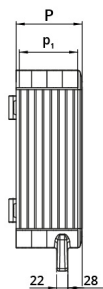

Fiche technique

060SC5545-13M1

Boîtier en aluminium 550×450×130 avec poignée inférieure

Caractéristiques

Portée	Boîtiers de commande suspendus avec 1 poignée
Composant	Profondeur 130 mm
Code	060SC5545-13M1
Désignation des marchandises	Boîtier en aluminium 550×450×130 avec poignée inférieure
Couleur	Grigio RAL7035
Poids	0,0
Tarif douanier	85381000
GTIN	8052878073633

Données techniques

Dessins techniques

L H P l₁ h₁ p₁ cod

348	348	130	300	300	120	060SC3535-13M1
448	348	130	400	300	120	060SC4535-13M1
448	448	130	400	400	120	060SC4545-13M1
548	448	130	500	400	120	060SC5545-13M1
548	548	130	500	500	120	060SC5555-13M1
648	548	130	600	600	120	060SC6555-13M1
648	648	130	600	600	120	060SC6565-13M1