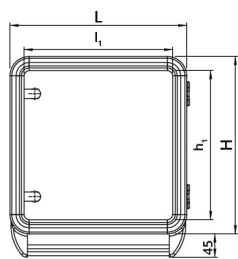

Fiche technique

060SC5545-13M1

Boîtier en aluminium 550×450×130 avec poignée inférieure

Caractéristiques

Portée	Boîtiers de commande suspendus avec 1 poignée
Composant	Profondeur 130 mm
Code	060SC5545-13M1
Désignation des marchandises	Boîtier en aluminium 550×450×130 avec poignée inférieure
Couleur	Grigio RAL7035
Poids	0,0
Tarif douanier	85381000
GTIN	8052878073633

Données techniques

Dessins techniques

L H P l₁ h₁ p₁ cod

348	348	130	300	300	120	060SC3535-13M1
448	348	130	400	300	120	060SC4535-13M1
448	448	130	400	400	120	060SC4545-13M1
548	448	130	500	400	120	060SC5545-13M1
548	548	130	500	500	120	060SC5555-13M1
648	548	130	600	600	120	060SC6555-13M1
648	648	130	600	600	120	060SC6565-13M1