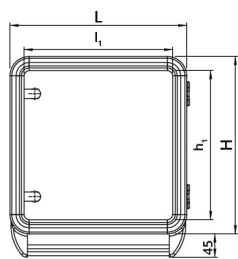

Scheda Dati

060SC5545-13M1

Quadro alluminio 550x450x130 con maniglia inferiore

Caratteristiche

Gamma	Quadri di comando pensili con 1 maniglia
Componente	Profondità 130 mm
Codice	060SC5545-13M1
Descrizione	Quadro alluminio 550x450x130 con maniglia inferiore
Colore	Grigio RAL7035
Peso	0,0
Tariffa doganale	85381000
GTIN	8052878073633

Dati tecnici

Disegni tecnici

L H P l₁ h₁ p₁ cod

348	348	130	300	300	120	060SC3535-13M1
448	348	130	400	300	120	060SC4535-13M1
448	448	130	400	400	120	060SC4545-13M1
548	448	130	500	400	120	060SC5545-13M1
548	548	130	500	500	120	060SC5555-13M1
648	548	130	600	600	120	060SC6555-13M1
648	648	130	600	600	120	060SC6565-13M1