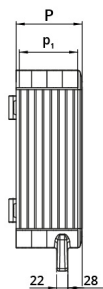

Scheda Dati

060SC5545-13M1

Quadro alluminio 550x450x130 con maniglia inferiore

Caratteristiche

Gamma	Quadri di comando pensili con 1 maniglia
Componente	Profondità 130 mm
Codice	060SC5545-13M1
Descrizione	Quadro alluminio 550x450x130 con maniglia inferiore
Colore	Grigio RAL7035
Peso	0,0
Tariffa doganale	85381000
GTIN	8052878073633

Dati tecnici

Disegni tecnici

L H P l₁ h₁ p₁ cod

348	348	130	300	300	120	060SC3535-13M1
448	348	130	400	300	120	060SC4535-13M1
448	448	130	400	400	120	060SC4545-13M1
548	448	130	500	400	120	060SC5545-13M1
548	548	130	500	500	120	060SC5555-13M1
648	548	130	600	600	120	060SC6555-13M1
648	648	130	600	600	120	060SC6565-13M1