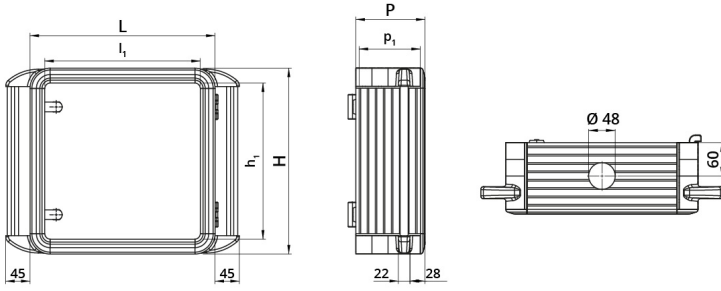

Datenblatt

060SC5545-13M2

Aluminiumgehäuse 550×450×130 mit seitlichem Griff

Merkmale

Baureihe	Hänge-Bediengehäuse mit 2 Griffen
Komponenten	Einbautiefe 130 mm
Artikel-Nr.	060SC5545-13M2
Beschreibung	Aluminiumgehäuse 550×450×130 mit seitlichem Griff
Farbe	Grigio RAL7035
Gewicht - gr	6550,0
Zolltarifnummer	85381000
GTIN	8052878073640

Technische Daten

Technische Zeichnungen

L	H	P	l ₁	h ₁	p ₁	cod
348	348	130	300	300	120	0605C3535-13M2
448	348	130	400	300	120	0605C4535-13M2
448	448	130	400	400	120	0605C4545-13M2
548	448	130	500	400	120	0605C5545-13M2
548	548	130	500	500	120	0605C5555-13M2
648	548	130	600	600	120	0605C6555-13M2
648	648	130	600	600	120	0605C6565-13M2