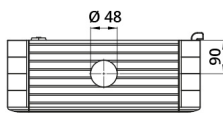

Datenblatt

060SC5545-16

Aluminiumgehäuse 550×450×160

Merkmale

Baureihe	Hänge-Bediengehäuse ohne Griffe
Komponenten	Einbautiefe 160 mm
Artikel-Nr.	060SC5545-16
Beschreibung	Aluminiumgehäuse 550×450×160
Farbe	Grigio RAL7035
Gewicht - gr	0,0
Zolltarifnummer	85381000
GTIN	8052878073862

Technische Daten

Technische Zeichnungen

L H P l₁ h₁ p₁ cod

348	348	160	300	300	150	060SC3535-16
448	348	160	400	300	150	060SC4535-16
448	448	160	400	400	150	060SC4545-16
548	448	160	500	400	150	060SC5545-16
548	548	160	500	500	150	060SC5555-16
648	548	160	600	600	150	060SC6555-16
648	648	160	600	600	150	060SC6565-16