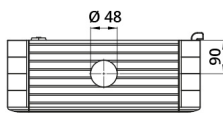

Datablad

060SC5545-16

Aluminiumkast 550x450x160

Kenmerken

Bereik	Hangende bedieningskasten zonder handgrepen
Component	Diepte 160 mm
Rubriek	060SC5545-16
Omschrijving	Aluminiumkast 550x450x160
Kleur	Grigio RAL7035
Gewicht	0,0
Douanetarief	85381000
GTIN	8052878073862

Technische gegevens

Technische tekeningen

L	H	P	l ₁	h ₁	p ₁	cod
348	348	160	300	300	150	060SC3535-16
448	348	160	400	300	150	060SC4535-16
448	448	160	400	400	150	060SC4545-16
548	448	160	500	400	150	060SC5545-16
548	548	160	500	500	150	060SC5555-16
648	548	160	600	600	150	060SC6555-16
648	648	160	600	600	150	060SC6565-16