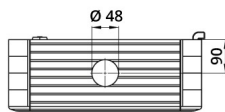

Technische tekeningen

348	348	160	300	300	150	060SC3535-16M1
448	348	160	400	300	150	060SC4535-16M1
448	448	160	400	400	150	060SC4545-16M1
548	448	160	500	400	150	060SC5545-16M1
548	548	160	500	500	150	060SC5555-16M1
648	548	160	600	600	150	060SC6555-16M1
648	648	160	600	600	150	060SC6565-16M1