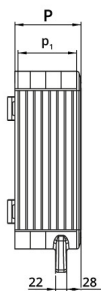

## Datablad

060SC5545-16M1

Aluminiumkast 550x450x160 met onderste handgreep

## Kenmerken

<b>Bereik</b>	Hangende bedieningskasten met 1 handgreep
<b>Component</b>	Diepte 160 mm
<b>Rubriek</b>	060SC5545-16M1
<b>Omschrijving</b>	Aluminiumkast 550x450x160 met onderste handgreep
<b>Kleur</b>	Grigio RAL7035
<b>Gewicht</b>	0,0
<b>Douanetarief</b>	85381000
<b>GTIN</b>	8052878073879

# Technische tekeningen

348	348	160	300	300	150	<b>060SC3535-16M1</b>
448	348	160	400	300	150	<b>060SC4535-16M1</b>
448	448	160	400	400	150	<b>060SC4545-16M1</b>
548	448	160	500	400	150	<b>060SC5545-16M1</b>
548	548	160	500	500	150	<b>060SC5555-16M1</b>
648	548	160	600	600	150	<b>060SC6555-16M1</b>
648	648	160	600	600	150	<b>060SC6565-16M1</b>