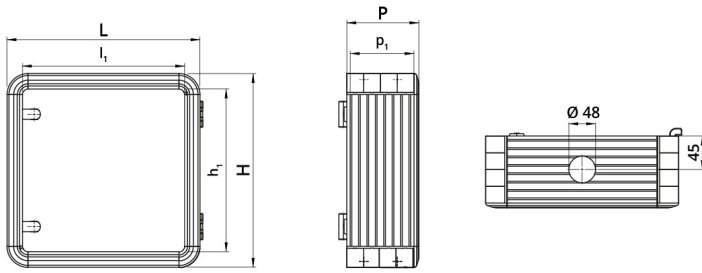

Datenblatt

060SC5555-10

Aluminiumgehäuse 550x550x100

Merkmale

| | |
|------------------------|---------------------------------|
| Baureihe | Hänge-Bediengehäuse ohne Griffe |
| Komponenten | Einbautiefe 100 mm |
| Artikel-Nr. | 060SC5555-10 |
| Beschreibung | Aluminiumgehäuse 550x550x100 |
| Farbe | Grigio RAL7035 |
| Gewicht - gr | 0,0 |
| Zolltarifnummer | 76169990 |
| GTIN | 8052878073442 |

Technische Daten

Technische Zeichnungen

| L | H | P | l ₁ | h ₁ | p ₁ | cod |
|-----|-----|-----|----------------|----------------|----------------|---------------------|
| 348 | 348 | 100 | 300 | 300 | 90 | 060SC3535-10 |
| 448 | 348 | 100 | 400 | 300 | 90 | 060SC4535-10 |
| 448 | 448 | 100 | 400 | 400 | 90 | 060SC4545-10 |
| 548 | 448 | 100 | 500 | 400 | 90 | 060SC5545-10 |
| 548 | 548 | 100 | 500 | 500 | 90 | 060SC5555-10 |
| 648 | 548 | 100 | 600 | 600 | 90 | 060SC6555-10 |
| 648 | 648 | 100 | 600 | 600 | 90 | 060SC6565-10 |