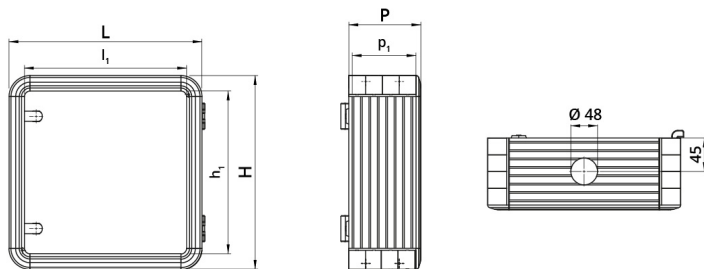

## Datasheet

060SC5555-10

Aluminium cabinet 550x550x100

## Features

<b>Range</b>	Pendant control enclosures without handles
<b>components</b>	Depth 100 mm
<b>Code</b>	060SC5555-10
<b>Description</b>	Aluminium cabinet 550x550x100
<b>Colour</b>	Grigio RAL7035
<b>Weight - gr</b>	0.0
<b>Customs Tariff</b>	76169990
<b>GTIN</b>	8052878073442

# Technical drawings

L	H	P	l <sub>1</sub>	h <sub>1</sub>	p <sub>1</sub>	cod
348	348	100	300	300	90	<b>060SC3535-10</b>
448	348	100	400	300	90	<b>060SC4535-10</b>
448	448	100	400	400	90	<b>060SC4545-10</b>
548	448	100	500	400	90	<b>060SC5545-10</b>
548	548	100	500	500	90	<b>060SC5555-10</b>
648	548	100	600	600	90	<b>060SC6555-10</b>
648	648	100	600	600	90	<b>060SC6565-10</b>