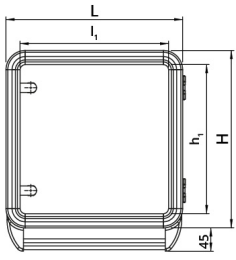

Datenblatt

060SC5555-10M1

Aluminiumgehäuse 550x550x100 mit unterem Griff

Merkmale

Baureihe	Hänge-Bediengehäuse mit 1 Griff
Komponenten	Einbautiefe 100 mm
Artikel-Nr.	060SC5555-10M1
Beschreibung	Aluminiumgehäuse 550x550x100 mit unterem Griff
Farbe	Grigio RAL7035
Gewicht - gr	0,0
Zolltarifnummer	76169990
GTIN	8052878073459

Technische Daten

Technische Zeichnungen

L	H	P	l ₁	h ₁	p ₁	cod
348	348	100	300	300	90	060SC3535-10M1
448	348	100	400	300	90	060SC4535-10M1
448	448	100	400	400	90	060SC4545-10M1
548	448	100	500	400	90	060SC5545-10M1
548	548	100	500	500	90	060SC5555-10M1
648	548	100	600	600	90	060SC6555-10M1
648	648	100	600	600	90	060SC6565-10M1