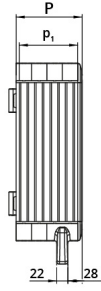

Datenblatt

060SC5555-10M1

Aluminiumgehäuse 550x550x100 mit unterem Griff

Merkmale

Baureihe	Hänge-Bediengehäuse mit 1 Griff
Komponenten	Einbautiefe 100 mm
Artikel-Nr.	060SC5555-10M1
Beschreibung	Aluminiumgehäuse 550x550x100 mit unterem Griff
Farbe	Grigio RAL7035
Gewicht - gr	0,0
Zolltarifnummer	76169990
GTIN	8052878073459

Technische Daten

Technische Zeichnungen

L	H	P	l ₁	h ₁	p ₁	cod
348	348	100	300	300	90	060SC3535-10M1
448	348	100	400	300	90	060SC4535-10M1
448	448	100	400	400	90	060SC4545-10M1
548	448	100	500	400	90	060SC5545-10M1
548	548	100	500	500	90	060SC5555-10M1
648	548	100	600	600	90	060SC6555-10M1
648	648	100	600	600	90	060SC6565-10M1