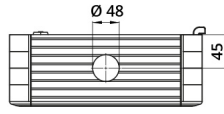

Datenblatt

060SC5555-10M1

Aluminiumgehäuse 550x550x100 mit unterem Griff

Merkmale

Baureihe	Hänge-Bediengehäuse mit 1 Griff
Komponenten	Einbautiefe 100 mm
Artikel-Nr.	060SC5555-10M1
Beschreibung	Aluminiumgehäuse 550x550x100 mit unterem Griff
Farbe	Grigio RAL7035
Gewicht - gr	0,0
Zolltarifnummer	76169990
GTIN	8052878073459

Technische Daten

Technische Zeichnungen

L	H	P	l ₁	h ₁	p ₁	cod
348	348	100	300	300	90	060SC3535-10M1
448	348	100	400	300	90	060SC4535-10M1
448	448	100	400	400	90	060SC4545-10M1
548	448	100	500	400	90	060SC5545-10M1
548	548	100	500	500	90	060SC5555-10M1
648	548	100	600	600	90	060SC6555-10M1
648	648	100	600	600	90	060SC6565-10M1