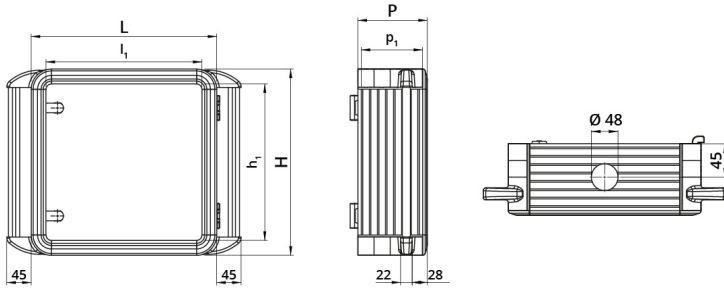

Datenblatt

060SC5555-10M2

Aluminiumgehäuse 550x550x100 mit seitlichem Griff

Merkmale

Baureihe	Hänge-Bediengehäuse mit 2 Griffen
Komponenten	Einbautiefe 100 mm
Artikel-Nr.	060SC5555-10M2
Beschreibung	Aluminiumgehäuse 550x550x100 mit seitlichem Griff
Farbe	Grigio RAL7035
Gewicht - gr	0,0
Zolltarifnummer	76169990
GTIN	8052878073466

Technische Daten

Technische Zeichnungen

L	H	P	l ₁	h ₁	p ₁	cod
348	348	100	300	300	90	0605C3535-10M2
448	348	100	400	300	90	0605C4535-10M2
448	448	100	400	400	90	0605C4545-10M2
548	448	100	500	400	90	0605C5545-10M2
548	548	100	500	500	90	0605C5555-10M2
648	548	100	600	600	90	0605C6555-10M2
648	648	100	600	600	90	0605C6565-10M2