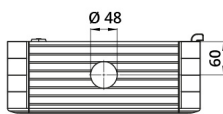

## Datenblatt

060SC5555-13

Aluminiumgehäuse 550x550x130

## Merkmale

<b>Baureihe</b>	Hänge-Bediengehäuse ohne Griffe
<b>Komponenten</b>	Einbautiefe 130 mm
<b>Artikel-Nr.</b>	060SC5555-13
<b>Beschreibung</b>	Aluminiumgehäuse 550x550x130
<b>Farbe</b>	Grigio RAL7035
<b>Gewicht - gr</b>	0,0
<b>Zolltarifnummer</b>	85381000
<b>GTIN</b>	8052878073688

# Technische Zeichnungen

L	H	P	l <sub>1</sub>	h <sub>1</sub>	p <sub>1</sub>	cod
348	348	130	300	300	120	<b>060SC3535-13</b>
448	348	130	400	300	120	<b>060SC4535-13</b>
448	448	130	400	400	120	<b>060SC4545-13</b>
548	448	130	500	400	120	<b>060SC5545-13</b>
548	548	130	500	500	120	<b>060SC5555-13</b>
648	548	130	600	600	120	<b>060SC6555-13</b>
648	648	130	600	600	120	<b>060SC6565-13</b>