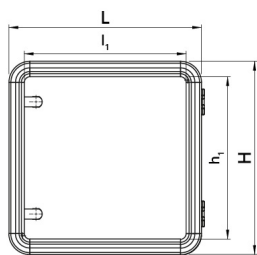

## Datasheet

060SC5555-13

Aluminium cabinet 550x550x130

## Features

<b>Range</b>	Pendant control enclosures without handles
<b>components</b>	Depth 130 mm
<b>Code</b>	060SC5555-13
<b>Description</b>	Aluminium cabinet 550x550x130
<b>Colour</b>	Grigio RAL7035
<b>Weight - gr</b>	0.0
<b>Customs Tariff</b>	85381000
<b>GTIN</b>	8052878073688

## Technical drawings

L	H	P	l <sub>1</sub>	h <sub>1</sub>	p <sub>1</sub>	cod
348	348	130	300	300	120	060SC3535-13
448	348	130	400	300	120	060SC4535-13
448	448	130	400	400	120	060SC4545-13
548	448	130	500	400	120	060SC5545-13
548	548	130	500	500	120	060SC5555-13
648	548	130	600	600	120	060SC6555-13
648	648	130	600	600	120	060SC6565-13