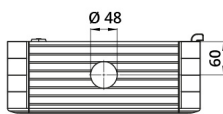

## Scheda Dati

060SC5555-13

Quadro alluminio 550x550x130

## Caratteristiche

<b>Gamma</b>	Quadri di comando pensili senza maniglie
<b>Componente</b>	Profondità 130 mm
<b>Codice</b>	060SC5555-13
<b>Descrizione</b>	Quadro alluminio 550x550x130
<b>Colore</b>	Grigio RAL7035
<b>Peso</b>	0,0
<b>Tariffa doganale</b>	85381000
<b>GTIN</b>	8052878073688

## Disegni tecnici

L	H	P	l <sub>1</sub>	h <sub>1</sub>	p <sub>1</sub>	cod
348	348	130	300	300	120	<b>060SC3535-13</b>
448	348	130	400	300	120	<b>060SC4535-13</b>
448	448	130	400	400	120	<b>060SC4545-13</b>
548	448	130	500	400	120	<b>060SC5545-13</b>
548	548	130	500	500	120	<b>060SC5555-13</b>
648	548	130	600	600	120	<b>060SC6555-13</b>
648	648	130	600	600	120	<b>060SC6565-13</b>