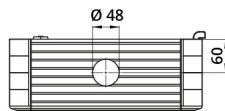

Datasheet

060SC5555-13M1

Aluminium cabinet 550x550x130 low handle

Features

Range	Pendant control enclosures with 1 handle
components	Depth 130 mm
Code	060SC5555-13M1
Description	Aluminium cabinet 550x550x130 low handle
Colour	Grigio RAL7035
Weight - gr	0.0
Customs Tariff	85381000
GTIN	8052878073695

Datasheet

Technical drawings

L H P l₁ h₁ p₁ cod

348	348	130	300	300	120	060SC3535-13M1
448	348	130	400	300	120	060SC4535-13M1
448	448	130	400	400	120	060SC4545-13M1
548	448	130	500	400	120	060SC5545-13M1
548	548	130	500	500	120	060SC5555-13M1
648	548	130	600	600	120	060SC6555-13M1
648	648	130	600	600	120	060SC6565-13M1