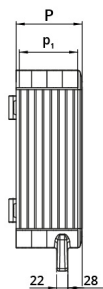

Datasheet

060SC5555-13M1

Aluminium cabinet 550x550x130 low handle

Features

Range	Pendant control enclosures with 1 handle
components	Depth 130 mm
Code	060SC5555-13M1
Description	Aluminium cabinet 550x550x130 low handle
Colour	Grigio RAL7035
Weight - gr	0.0
Customs Tariff	85381000
GTIN	8052878073695

Datasheet

Technical drawings

L H P l₁ h₁ p₁ cod

348	348	130	300	300	120	060SC3535-13M1
448	348	130	400	300	120	060SC4535-13M1
448	448	130	400	400	120	060SC4545-13M1
548	448	130	500	400	120	060SC5545-13M1
548	548	130	500	500	120	060SC5555-13M1
648	548	130	600	600	120	060SC6555-13M1
648	648	130	600	600	120	060SC6565-13M1