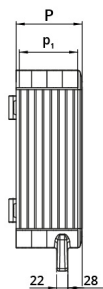

Dibujos técnicos

L H P l₁ h₁ p₁ cod

348	348	130	300	300	120	060SC3535-13M1
448	348	130	400	300	120	060SC4535-13M1
448	448	130	400	400	120	060SC4545-13M1
548	448	130	500	400	120	060SC5545-13M1
548	548	130	500	500	120	060SC5555-13M1
648	548	130	600	600	120	060SC6555-13M1
648	648	130	600	600	120	060SC6565-13M1