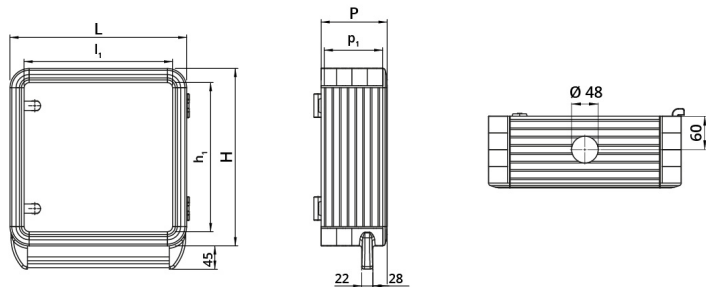

Hoja de datos

060SC5555-13M1

Caja de aluminio 550x550x130 con maneta inferior

Características

Rango	Cajas de mando colgantes con 1 maneta
Componente	Profundidad 130 mm
Código	060SC5555-13M1
Descripción	Caja de aluminio 550x550x130 con maneta inferior
Color	Grigio RAL7035
Peso	0,0
Arancel aduanero	85381000
GTIN	8052878073695

Datos técnicos

Dibujos técnicos

L H P l₁ h₁ p₁ cod

348	348	130	300	300	120	060SC3535-13M1
448	348	130	400	300	120	060SC4535-13M1
448	448	130	400	400	120	060SC4545-13M1
548	448	130	500	400	120	060SC5545-13M1
548	548	130	500	500	120	060SC5555-13M1
648	548	130	600	600	120	060SC6555-13M1
648	648	130	600	600	120	060SC6565-13M1