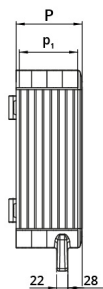

## Hoja de datos

060SC5555-13M1

Caja de aluminio 550x550x130 con maneta inferior

## Características

<b>Rango</b>	Cajas de mando colgantes con 1 maneta
<b>Componente</b>	Profundidad 130 mm
<b>Código</b>	060SC5555-13M1
<b>Descripción</b>	Caja de aluminio 550x550x130 con maneta inferior
<b>Color</b>	Grigio RAL7035
<b>Peso</b>	0,0
<b>Arancel aduanero</b>	85381000
<b>GTIN</b>	8052878073695

# Dibujos técnicos

L H P l<sub>1</sub> h<sub>1</sub> p<sub>1</sub> cod

348	348	130	300	300	120	060SC3535-13M1
448	348	130	400	300	120	060SC4535-13M1
448	448	130	400	400	120	060SC4545-13M1
548	448	130	500	400	120	060SC5545-13M1
548	548	130	500	500	120	060SC5555-13M1
648	548	130	600	600	120	060SC6555-13M1
648	648	130	600	600	120	060SC6565-13M1