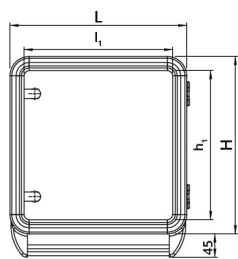

## Scheda Dati

060SC5555-13M1

Quadro alluminio 550x550x130 con maniglia inferiore

## Caratteristiche

<b>Gamma</b>	Quadri di comando pensili con 1 maniglia
<b>Componente</b>	Profondità 130 mm
<b>Codice</b>	060SC5555-13M1
<b>Descrizione</b>	Quadro alluminio 550x550x130 con maniglia inferiore
<b>Colore</b>	Grigio RAL7035
<b>Peso</b>	0,0
<b>Tariffa doganale</b>	85381000
<b>GTIN</b>	8052878073695

# Disegni tecnici

L H P l<sub>1</sub> h<sub>1</sub> p<sub>1</sub> cod

348	348	130	300	300	120	060SC3535-13M1
448	348	130	400	300	120	060SC4535-13M1
448	448	130	400	400	120	060SC4545-13M1
548	448	130	500	400	120	060SC5545-13M1
548	548	130	500	500	120	060SC5555-13M1
648	548	130	600	600	120	060SC6555-13M1
648	648	130	600	600	120	060SC6565-13M1