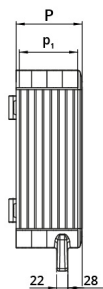

## Scheda Dati

060SC5555-13M1

Quadro alluminio 550x550x130 con maniglia inferiore

## Caratteristiche

<b>Gamma</b>	Quadri di comando pensili con 1 maniglia
<b>Componente</b>	Profondità 130 mm
<b>Codice</b>	060SC5555-13M1
<b>Descrizione</b>	Quadro alluminio 550x550x130 con maniglia inferiore
<b>Colore</b>	Grigio RAL7035
<b>Peso</b>	0,0
<b>Tariffa doganale</b>	85381000
<b>GTIN</b>	8052878073695

# Disegni tecnici

L H P l<sub>1</sub> h<sub>1</sub> p<sub>1</sub> cod

348	348	130	300	300	120	060SC3535-13M1
448	348	130	400	300	120	060SC4535-13M1
448	448	130	400	400	120	060SC4545-13M1
548	448	130	500	400	120	060SC5545-13M1
548	548	130	500	500	120	060SC5555-13M1
648	548	130	600	600	120	060SC6555-13M1
648	648	130	600	600	120	060SC6565-13M1