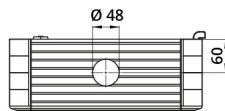

Disegni tecnici

L H P l₁ h₁ p₁ cod

348	348	130	300	300	120	060SC3535-13M1
448	348	130	400	300	120	060SC4535-13M1
448	448	130	400	400	120	060SC4545-13M1
548	448	130	500	400	120	060SC5545-13M1
548	548	130	500	500	120	060SC5555-13M1
648	548	130	600	600	120	060SC6555-13M1
648	648	130	600	600	120	060SC6565-13M1