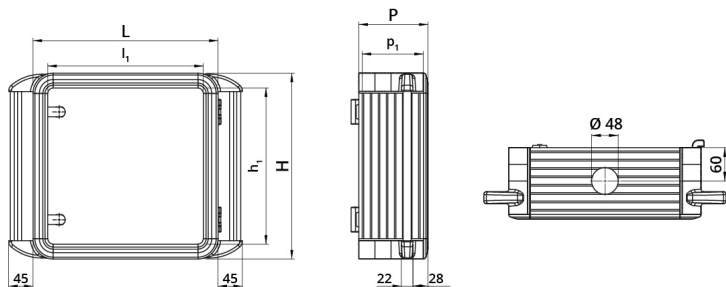

Datenblatt

060SC5555-13M2

Aluminiumgehäuse 550x550x130 mit seitlichem Griff

Merkmale

Baureihe	Hänge-Bediengehäuse mit 2 Griffen
Komponenten	Einbautiefe 130 mm
Artikel-Nr.	060SC5555-13M2
Beschreibung	Aluminiumgehäuse 550x550x130 mit seitlichem Griff
Farbe	Grigio RAL7035
Gewicht - gr	6900,0
Zolltarifnummer	85381000
GTIN	8052878073701

Technische Daten

Technische Zeichnungen

L	H	P	l ₁	h ₁	p ₁	cod
348	348	130	300	300	120	060SC3535-13M2
448	348	130	400	300	120	060SC4535-13M2
448	448	130	400	400	120	060SC4545-13M2
548	448	130	500	400	120	060SC5545-13M2
548	548	130	500	500	120	060SC5555-13M2
648	548	130	600	600	120	060SC6555-13M2
648	648	130	600	600	120	060SC6565-13M2