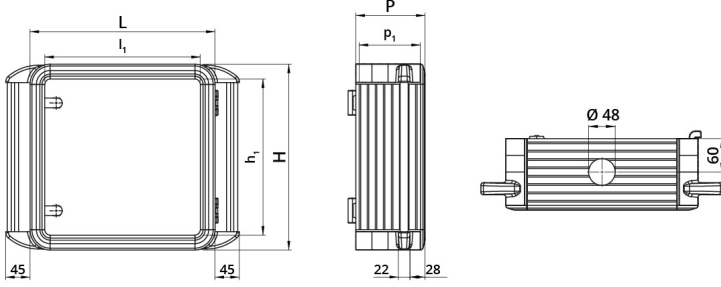

Hoja de datos

060SC5555-13M2

Caja de aluminio 550x550x130 con maneta lateral

Características

Rango	Cajas de mando colgantes con 2 manetas
Componente	Profundidad 130 mm
Código	060SC5555-13M2
Descripción	Caja de aluminio 550x550x130 con maneta lateral
Color	Grigio RAL7035
Peso	6900,0
Arancel aduanero	85381000
GTIN	8052878073701

Datos técnicos

Dibujos técnicos

L	H	P	l ₁	h ₁	p ₁	cod
348	348	130	300	300	120	0605C3535-13M2
448	348	130	400	300	120	0605C4535-13M2
448	448	130	400	400	120	0605C4545-13M2
548	448	130	500	400	120	0605C5545-13M2
548	548	130	500	500	120	0605C5555-13M2
648	548	130	600	600	120	0605C6555-13M2
648	648	130	600	600	120	0605C6565-13M2