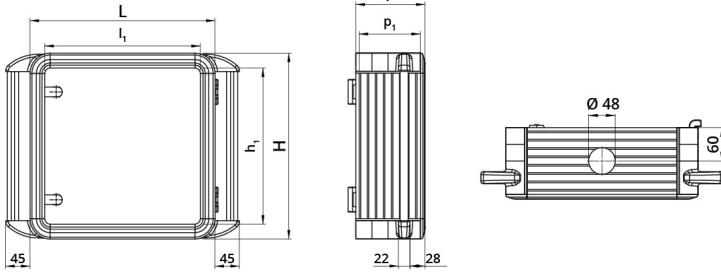

Fiche technique

060SC5555-13M2

Boîtier en aluminium 550x550x130 avec poignée latérale

Caractéristiques

Portée	Boîtiers de commande suspendus avec 2 poignées
Composant	Profondeur 130 mm
Code	060SC5555-13M2
Désignation des marchandises	Boîtier en aluminium 550x550x130 avec poignée latérale
Couleur	Grigio RAL7035
Poids	6900,0
Tarif douanier	85381000
GTIN	8052878073701

Données techniques

Dessins techniques

L	H	P	l ₁	h ₁	p ₁	cod
348	348	130	300	300	120	060SC3535-13M2
448	348	130	400	300	120	060SC4535-13M2
448	448	130	400	400	120	060SC4545-13M2
548	448	130	500	400	120	060SC5545-13M2
548	548	130	500	500	120	060SC5555-13M2
648	548	130	600	600	120	060SC6555-13M2
648	648	130	600	600	120	060SC6565-13M2