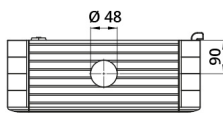

## Datenblatt

060SC5555-16

Aluminiumgehäuse 550x550x160

## Merkmale

<b>Baureihe</b>	Hänge-Bediengehäuse ohne Griffe
<b>Komponenten</b>	Einbautiefe 160 mm
<b>Artikel-Nr.</b>	060SC5555-16
<b>Beschreibung</b>	Aluminiumgehäuse 550x550x160
<b>Farbe</b>	Grigio RAL7035
<b>Gewicht - gr</b>	0,0
<b>Zolltarifnummer</b>	85381000
<b>GTIN</b>	8052878073923

# Technische Zeichnungen

L
H
P
l<sub>1</sub>
h<sub>1</sub>
p<sub>1</sub>
cod

348	348	160	300	300	150	<b>060SC3535-16</b>
448	348	160	400	300	150	<b>060SC4535-16</b>
448	448	160	400	400	150	<b>060SC4545-16</b>
548	448	160	500	400	150	<b>060SC5545-16</b>
548	548	160	500	500	150	<b>060SC5555-16</b>
648	548	160	600	600	150	<b>060SC6555-16</b>
648	648	160	600	600	150	<b>060SC6565-16</b>