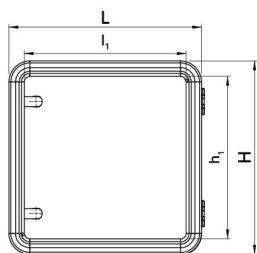

Datablad

060SC5555-16

Aluminiumkast 550x550x160

Kenmerken

Bereik	Hangende bedieningskasten zonder handgrepen
Component	Diepte 160 mm
Rubriek	060SC5555-16
Omschrijving	Aluminiumkast 550x550x160
Kleur	Grigio RAL7035
Gewicht	0,0
Douanetarief	85381000
GTIN	8052878073923

Technische gegevens

Technische tekeningen

L H P l₁ h₁ p₁ cod

348	348	160	300	300	150	060SC3535-16
448	348	160	400	300	150	060SC4535-16
448	448	160	400	400	150	060SC4545-16
548	448	160	500	400	150	060SC5545-16
548	548	160	500	500	150	060SC5555-16
648	548	160	600	600	150	060SC6555-16
648	648	160	600	600	150	060SC6565-16