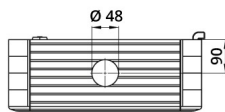

## Datablad

060SC5555-16M1

Aluminiumkast 550x550x160 met onderste handgreep

## Kenmerken

<b>Bereik</b>	Hangende bedieningskasten met 1 handgreep
<b>Component</b>	Diepte 160 mm
<b>Rubriek</b>	060SC5555-16M1
<b>Omschrijving</b>	Aluminiumkast 550x550x160 met onderste handgreep
<b>Kleur</b>	Grigio RAL7035
<b>Gewicht</b>	0,0
<b>Douanetarief</b>	85381000
<b>GTIN</b>	8052878073930

# Technische tekeningen

L H P l<sub>1</sub> h<sub>1</sub> p<sub>1</sub> cod

348	348	160	300	300	150	<b>060SC3535-16M1</b>
448	348	160	400	300	150	<b>060SC4535-16M1</b>
448	448	160	400	400	150	<b>060SC4545-16M1</b>
548	448	160	500	400	150	<b>060SC5545-16M1</b>
548	548	160	500	500	150	<b>060SC5555-16M1</b>
648	548	160	600	600	150	<b>060SC6555-16M1</b>
648	648	160	600	600	150	<b>060SC6565-16M1</b>