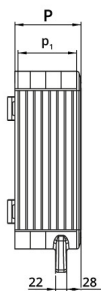

## Datablad

060SC5555-16M1

Aluminiumkast 550x550x160 met onderste handgreep

## Kenmerken

<b>Bereik</b>	Hangende bedieningskasten met 1 handgreep
<b>Component</b>	Diepte 160 mm
<b>Rubriek</b>	060SC5555-16M1
<b>Omschrijving</b>	Aluminiumkast 550x550x160 met onderste handgreep
<b>Kleur</b>	Grigio RAL7035
<b>Gewicht</b>	0,0
<b>Douanetarief</b>	85381000
<b>GTIN</b>	8052878073930

# Technische tekeningen

L H P l<sub>1</sub> h<sub>1</sub> p<sub>1</sub> cod

348	348	160	300	300	150	<b>060SC3535-16M1</b>
448	348	160	400	300	150	<b>060SC4535-16M1</b>
448	448	160	400	400	150	<b>060SC4545-16M1</b>
548	448	160	500	400	150	<b>060SC5545-16M1</b>
548	548	160	500	500	150	<b>060SC5555-16M1</b>
648	548	160	600	600	150	<b>060SC6555-16M1</b>
648	648	160	600	600	150	<b>060SC6565-16M1</b>