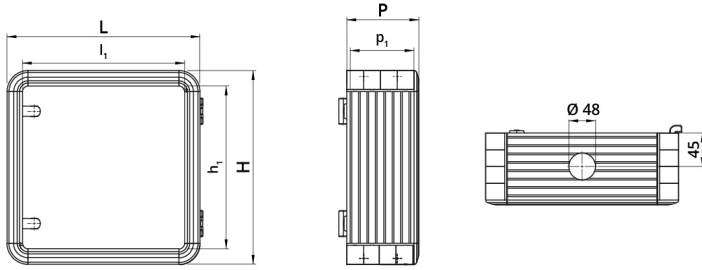

Datablad

060SC6555-10

Aluminiumkast 650x550x100

Kenmerken

Bereik	Hangende bedieningskasten zonder handgrepen
Component	Diepte 100 mm
Rubriek	060SC6555-10
Omschrijving	Aluminiumkast 650x550x100
Kleur	Grigio RAL7035
Gewicht	0,0
Douanetarief	76169990
GTIN	8052878073473

Technische gegevens

Technische tekeningen

L	H	P	l ₁	h ₁	p ₁	cod
348	348	100	300	300	90	060SC3535-10
448	348	100	400	300	90	060SC4535-10
448	448	100	400	400	90	060SC4545-10
548	448	100	500	400	90	060SC5545-10
548	548	100	500	500	90	060SC5555-10
648	548	100	600	600	90	060SC6555-10
648	648	100	600	600	90	060SC6565-10