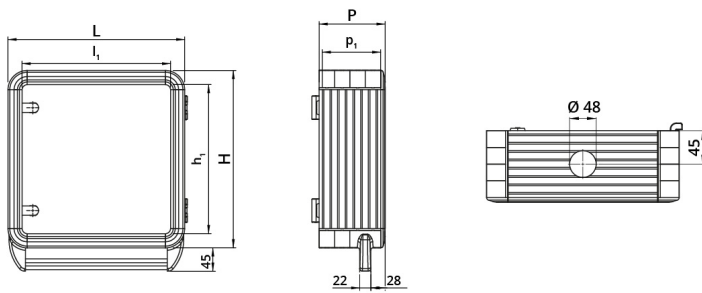

Datenblatt

060SC6555-10M1

Aluminiumgehäuse 650×550×100 mit unterem Griff

Merkmale

Baureihe	Hänge-Bediengehäuse mit 1 Griff
Komponenten	Einbautiefe 100 mm
Artikel-Nr.	060SC6555-10M1
Beschreibung	Aluminiumgehäuse 650×550×100 mit unterem Griff
Farbe	Grigio RAL7035
Gewicht - gr	0,0
Zolltarifnummer	76169990
GTIN	8052878073480

Technische Daten

Technische Zeichnungen

L	H	P	l ₁	h ₁	p ₁	cod
348	348	100	300	300	90	060SC3535-10M1
448	348	100	400	300	90	060SC4535-10M1
448	448	100	400	400	90	060SC4545-10M1
548	448	100	500	400	90	060SC5545-10M1
548	548	100	500	500	90	060SC5555-10M1
648	548	100	600	600	90	060SC6555-10M1
648	648	100	600	600	90	060SC6565-10M1