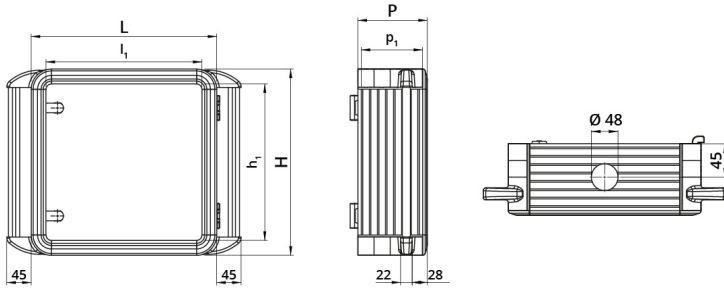

Datablad

060SC6555-10M2

Aluminiumkast 650x550x100 met zijhandgreep

Kenmerken

Bereik	Hangende bedieningskasten met 2 handgrepen
Component	Diepte 100 mm
Rubriek	060SC6555-10M2
Omschrijving	Aluminiumkast 650x550x100 met zijhandgreep
Kleur	Grigio RAL7035
Gewicht	0,0
Douanetarief	76169990
GTIN	8052878073497

Technische gegevens

Technische tekeningen

L	H	P	l ₁	h ₁	p ₁	cod
348	348	100	300	300	90	060SC3535-10M2
448	348	100	400	300	90	060SC4535-10M2
448	448	100	400	400	90	060SC4545-10M2
548	448	100	500	400	90	060SC5545-10M2
548	548	100	500	500	90	060SC5555-10M2
648	548	100	600	600	90	060SC6555-10M2
648	648	100	600	600	90	060SC6565-10M2