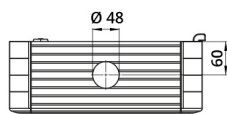

Datenblatt

060SC6555-13

Aluminiumgehäuse 650x550x130

Merkmale

Baureihe	Hänge-Bediengehäuse ohne Griffe
Komponenten	Einbautiefe 130 mm
Artikel-Nr.	060SC6555-13
Beschreibung	Aluminiumgehäuse 650x550x130
Farbe	Grigio RAL7035
Gewicht - gr	0,0
Zolltarifnummer	85381000
GTIN	8052878073718

Technische Daten

Technische Zeichnungen

L	H	P	l ₁	h ₁	p ₁	cod
348	348	130	300	300	120	060SC3535-13
448	348	130	400	300	120	060SC4535-13
448	448	130	400	400	120	060SC4545-13
548	448	130	500	400	120	060SC5545-13
548	548	130	500	500	120	060SC5555-13
648	548	130	600	600	120	060SC6555-13
648	648	130	600	600	120	060SC6565-13