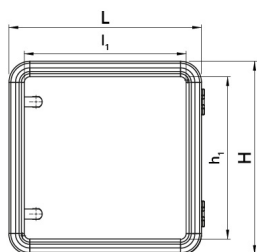

## Scheda Dati

060SC6555-13

Quadro alluminio 650x550x130

## Caratteristiche

<b>Gamma</b>	Quadri di comando pensili senza maniglie
<b>Componente</b>	Profondità 130 mm
<b>Codice</b>	060SC6555-13
<b>Descrizione</b>	Quadro alluminio 650x550x130
<b>Colore</b>	Grigio RAL7035
<b>Peso</b>	0,0
<b>Tariffa doganale</b>	85381000
<b>GTIN</b>	8052878073718

## Disegni tecnici

L	H	P	l <sub>1</sub>	h <sub>1</sub>	p <sub>1</sub>	cod
348	348	130	300	300	120	<b>060SC3535-13</b>
448	348	130	400	300	120	<b>060SC4535-13</b>
448	448	130	400	400	120	<b>060SC4545-13</b>
548	448	130	500	400	120	<b>060SC5545-13</b>
548	548	130	500	500	120	<b>060SC5555-13</b>
648	548	130	600	600	120	<b>060SC6555-13</b>
648	648	130	600	600	120	<b>060SC6565-13</b>