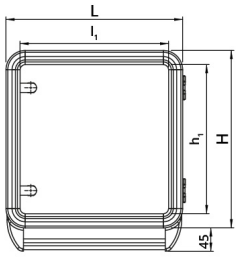

Datenblatt

060SC6555-13M1

Aluminiumgehäuse 650×550×130 mit unterem Griff

Merkmale

Baureihe	Hänge-Bediengehäuse mit 1 Griff
Komponenten	Einbautiefe 130 mm
Artikel-Nr.	060SC6555-13M1
Beschreibung	Aluminiumgehäuse 650×550×130 mit unterem Griff
Farbe	Grigio RAL7035
Gewicht - gr	0,0
Zolltarifnummer	85381000
GTIN	8052878073725

Technische Daten

Technische Zeichnungen

L	H	P	l ₁	h ₁	p ₁	cod
348	348	130	300	300	120	060SC3535-13M1
448	348	130	400	300	120	060SC4535-13M1
448	448	130	400	400	120	060SC4545-13M1
548	448	130	500	400	120	060SC5545-13M1
548	548	130	500	500	120	060SC5555-13M1
648	548	130	600	600	120	060SC6555-13M1
648	648	130	600	600	120	060SC6565-13M1