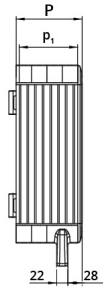

Datenblatt

060SC6555-13M1

Aluminiumgehäuse 650×550×130 mit unterem Griff

Merkmale

Baureihe	Hänge-Bediengehäuse mit 1 Griff
Komponenten	Einbautiefe 130 mm
Artikel-Nr.	060SC6555-13M1
Beschreibung	Aluminiumgehäuse 650×550×130 mit unterem Griff
Farbe	Grigio RAL7035
Gewicht - gr	0,0
Zolltarifnummer	85381000
GTIN	8052878073725

Technische Daten

Technische Zeichnungen

L	H	P	l ₁	h ₁	p ₁	cod
348	348	130	300	300	120	060SC3535-13M1
448	348	130	400	300	120	060SC4535-13M1
448	448	130	400	400	120	060SC4545-13M1
548	448	130	500	400	120	060SC5545-13M1
548	548	130	500	500	120	060SC5555-13M1
648	548	130	600	600	120	060SC6555-13M1
648	648	130	600	600	120	060SC6565-13M1