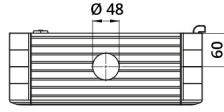

Datenblatt

060SC6555-13M1

Aluminiumgehäuse 650×550×130 mit unterem Griff

Merkmale

Baureihe	Hänge-Bediengehäuse mit 1 Griff
Komponenten	Einbautiefe 130 mm
Artikel-Nr.	060SC6555-13M1
Beschreibung	Aluminiumgehäuse 650×550×130 mit unterem Griff
Farbe	Grigio RAL7035
Gewicht - gr	0,0
Zolltarifnummer	85381000
GTIN	8052878073725

Technische Daten

Technische Zeichnungen

L	H	P	l ₁	h ₁	p ₁	cod
348	348	130	300	300	120	060SC3535-13M1
448	348	130	400	300	120	060SC4535-13M1
448	448	130	400	400	120	060SC4545-13M1
548	448	130	500	400	120	060SC5545-13M1
548	548	130	500	500	120	060SC5555-13M1
648	548	130	600	600	120	060SC6555-13M1
648	648	130	600	600	120	060SC6565-13M1