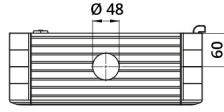

Fiche technique

060SC6555-13M1

Boîtier en aluminium 650x550x130 avec poignée inférieure

Caractéristiques

Portée	Boîtiers de commande suspendus avec 1 poignée
Composant	Profondeur 130 mm
Code	060SC6555-13M1
Désignation des marchandises	Boîtier en aluminium 650x550x130 avec poignée inférieure
Couleur	Grigio RAL7035
Poids	0,0
Tarif douanier	85381000
GTIN	8052878073725

Données techniques

Dessins techniques

L	H	P	l ₁	h ₁	p ₁	cod
348	348	130	300	300	120	060SC3535-13M1
448	348	130	400	300	120	060SC4535-13M1
448	448	130	400	400	120	060SC4545-13M1
548	448	130	500	400	120	060SC5545-13M1
548	548	130	500	500	120	060SC5555-13M1
648	548	130	600	600	120	060SC6555-13M1
648	648	130	600	600	120	060SC6565-13M1