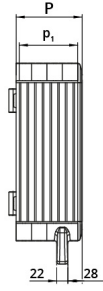

Fiche technique

060SC6555-13M1

Boîtier en aluminium 650x550x130 avec poignée inférieure

Caractéristiques

Portée	Boîtiers de commande suspendus avec 1 poignée
Composant	Profondeur 130 mm
Code	060SC6555-13M1
Désignation des marchandises	Boîtier en aluminium 650x550x130 avec poignée inférieure
Couleur	Grigio RAL7035
Poids	0,0
Tarif douanier	85381000
GTIN	8052878073725

Données techniques

Dessins techniques

L	H	P	l ₁	h ₁	p ₁	cod
348	348	130	300	300	120	060SC3535-13M1
448	348	130	400	300	120	060SC4535-13M1
448	448	130	400	400	120	060SC4545-13M1
548	448	130	500	400	120	060SC5545-13M1
548	548	130	500	500	120	060SC5555-13M1
648	548	130	600	600	120	060SC6555-13M1
648	648	130	600	600	120	060SC6565-13M1