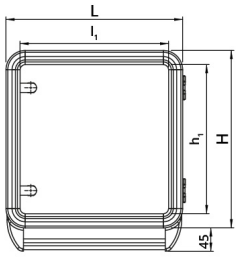

Fiche technique

060SC6555-13M1

Boîtier en aluminium 650x550x130 avec poignée inférieure

Caractéristiques

Portée	Boîtiers de commande suspendus avec 1 poignée
Composant	Profondeur 130 mm
Code	060SC6555-13M1
Désignation des marchandises	Boîtier en aluminium 650x550x130 avec poignée inférieure
Couleur	Grigio RAL7035
Poids	0,0
Tarif douanier	85381000
GTIN	8052878073725

Données techniques

Dessins techniques

L	H	P	l ₁	h ₁	p ₁	cod
348	348	130	300	300	120	060SC3535-13M1
448	348	130	400	300	120	060SC4535-13M1
448	448	130	400	400	120	060SC4545-13M1
548	448	130	500	400	120	060SC5545-13M1
548	548	130	500	500	120	060SC5555-13M1
648	548	130	600	600	120	060SC6555-13M1
648	648	130	600	600	120	060SC6565-13M1