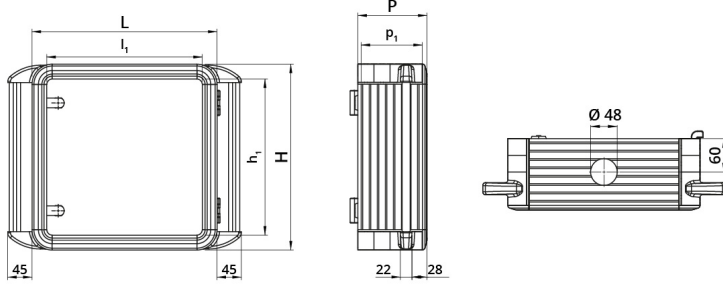

Datenblatt

060SC6555-13M2

Aluminiumgehäuse 650x550x130 mit seitlichem Griff

Merkmale

Baureihe	Hänge-Bediengehäuse mit 2 Griffen
Komponenten	Einbautiefe 130 mm
Artikel-Nr.	060SC6555-13M2
Beschreibung	Aluminiumgehäuse 650x550x130 mit seitlichem Griff
Farbe	Grigio RAL7035
Gewicht - gr	0,0
Zolltarifnummer	85381000
GTIN	8052878073732

Technische Daten

Technische Zeichnungen

L	H	P	l ₁	h ₁	p ₁	cod
348	348	130	300	300	120	060SC3535-13M2
448	348	130	400	300	120	060SC4535-13M2
448	448	130	400	400	120	060SC4545-13M2
548	448	130	500	400	120	060SC5545-13M2
548	548	130	500	500	120	060SC5555-13M2
648	548	130	600	600	120	060SC6555-13M2
648	648	130	600	600	120	060SC6565-13M2