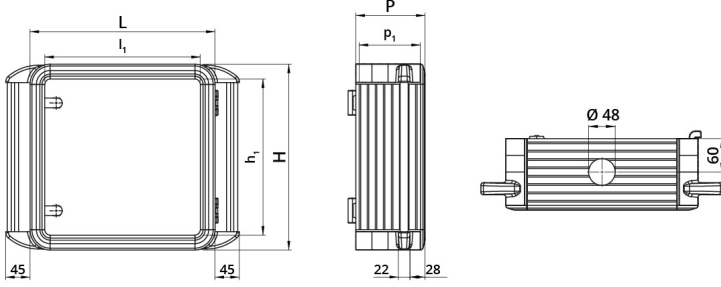

Datenblatt

060SC6555-13M2

Aluminiumgehäuse 650x550x130 mit seitlichem Griff

Merkmale

Baureihe	Hänge-Bediengehäuse mit 2 Griffen
Komponenten	Einbautiefe 130 mm
Artikel-Nr.	060SC6555-13M2
Beschreibung	Aluminiumgehäuse 650x550x130 mit seitlichem Griff
Farbe	Grigio RAL7035
Gewicht - gr	0,0
Zolltarifnummer	85381000
GTIN	8052878073732

Technische Daten

Technische Zeichnungen

L	H	P	l ₁	h ₁	p ₁	cod
348	348	130	300	300	120	060SC3535-13M2
448	348	130	400	300	120	060SC4535-13M2
448	448	130	400	400	120	060SC4545-13M2
548	448	130	500	400	120	060SC5545-13M2
548	548	130	500	500	120	060SC5555-13M2
648	548	130	600	600	120	060SC6555-13M2
648	648	130	600	600	120	060SC6565-13M2