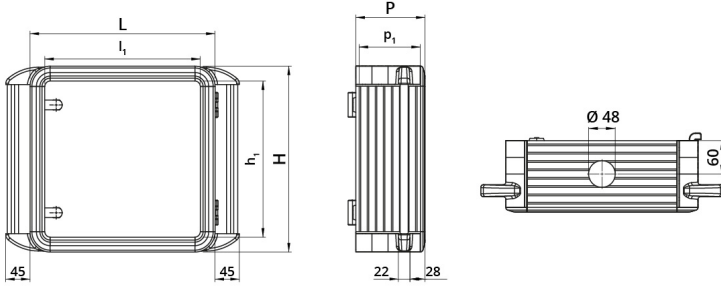

## Hoja de datos

060SC6555-13M2

Caja de aluminio 650x550x130 con maneta lateral

## Características

<b>Rango</b>	Cajas de mando colgantes con 2 manetas
<b>Componente</b>	Profundidad 130 mm
<b>Código</b>	060SC6555-13M2
<b>Descripción</b>	Caja de aluminio 650x550x130 con maneta lateral
<b>Color</b>	Grigio RAL7035
<b>Peso</b>	0,0
<b>Arancel aduanero</b>	85381000
<b>GTIN</b>	8052878073732

## Dibujos técnicos

L	H	P	l <sub>1</sub>	h <sub>1</sub>	p <sub>1</sub>	cod
348	348	130	300	300	120	0605C3535-13M2
448	348	130	400	300	120	0605C4535-13M2
448	448	130	400	400	120	0605C4545-13M2
548	448	130	500	400	120	0605C5545-13M2
548	548	130	500	500	120	0605C5555-13M2
648	548	130	600	600	120	0605C6555-13M2
648	648	130	600	600	120	0605C6565-13M2