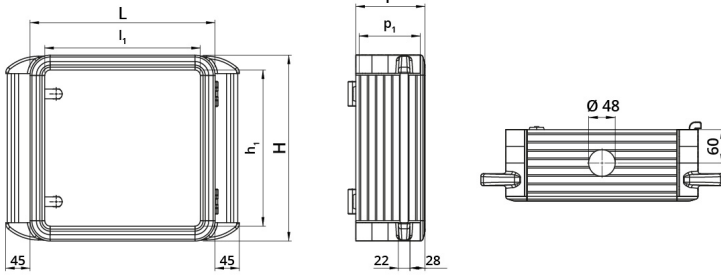

Fiche technique

060SC6555-13M2

Boîtier en aluminium 650x550x130 avec poignée latérale

Caractéristiques

Portée	Boîtiers de commande suspendus avec 2 poignées
Composant	Profondeur 130 mm
Code	060SC6555-13M2
Désignation des marchandises	Boîtier en aluminium 650x550x130 avec poignée latérale
Couleur	Grigio RAL7035
Poids	0,0
Tarif douanier	85381000
GTIN	8052878073732

Données techniques

Dessins techniques

L	H	P	l ₁	h ₁	p ₁	cod
348	348	130	300	300	120	060SC3535-13M2
448	348	130	400	300	120	060SC4535-13M2
448	448	130	400	400	120	060SC4545-13M2
548	448	130	500	400	120	060SC5545-13M2
548	548	130	500	500	120	060SC5555-13M2
648	548	130	600	600	120	060SC6555-13M2
648	648	130	600	600	120	060SC6565-13M2