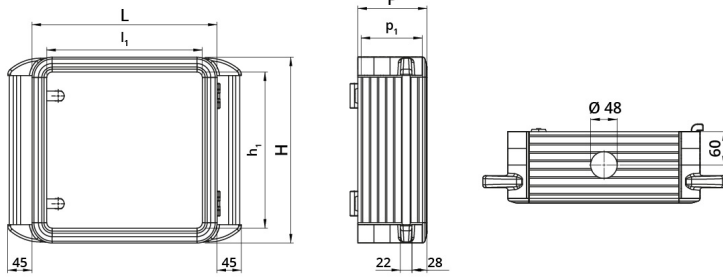

Scheda Dati

060SC6555-13M2

Quadro alluminio 650x550x130 con maniglia laterale

Caratteristiche

Gamma	Quadri di comando pensili con 2 maniglie
Componente	Profondità 130 mm
Codice	060SC6555-13M2
Descrizione	Quadro alluminio 650x550x130 con maniglia laterale
Colore	Grigio RAL7035
Peso	0,0
Tariffa doganale	85381000
GTIN	8052878073732

Dati tecnici

Disegni tecnici

L	H	P	l ₁	h ₁	p ₁	cod
348	348	130	300	300	120	060SC3535-13M2
448	348	130	400	300	120	060SC4535-13M2
448	448	130	400	400	120	060SC4545-13M2
548	448	130	500	400	120	060SC5545-13M2
548	548	130	500	500	120	060SC5555-13M2
648	548	130	600	600	120	060SC6555-13M2
648	648	130	600	600	120	060SC6565-13M2