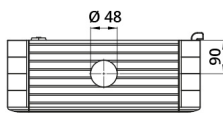

## Datenblatt

060SC6555-16

Aluminiumgehäuse 650x550x160

## Merkmale

<b>Baureihe</b>	Hänge-Bediengehäuse ohne Griffe
<b>Komponenten</b>	Einbautiefe 160 mm
<b>Artikel-Nr.</b>	060SC6555-16
<b>Beschreibung</b>	Aluminiumgehäuse 650x550x160
<b>Farbe</b>	Grigio RAL7035
<b>Gewicht - gr</b>	0,0
<b>Zolltarifnummer</b>	85381000
<b>GTIN</b>	8052878073954

# Technische Zeichnungen

L H P l<sub>1</sub> h<sub>1</sub> p<sub>1</sub> cod

348	348	160	300	300	150	<b>060SC3535-16</b>
448	348	160	400	300	150	<b>060SC4535-16</b>
448	448	160	400	400	150	<b>060SC4545-16</b>
548	448	160	500	400	150	<b>060SC5545-16</b>
548	548	160	500	500	150	<b>060SC5555-16</b>
648	548	160	600	600	150	<b>060SC6555-16</b>
648	648	160	600	600	150	<b>060SC6565-16</b>