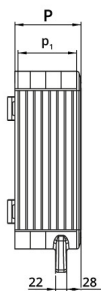

Datenblatt

060SC6555-16M1

Aluminiumgehäuse 650×550×160 mit unterem Griff

Merkmale

Baureihe	Hänge-Bediengehäuse mit 1 Griff
Komponenten	Einbautiefe 160 mm
Artikel-Nr.	060SC6555-16M1
Beschreibung	Aluminiumgehäuse 650×550×160 mit unterem Griff
Farbe	Grigio RAL7035
Gewicht - gr	0,0
Zolltarifnummer	85381000
GTIN	8052878073961

Technische Daten

Technische Zeichnungen

L H P l₁ h₁ p₁ cod

348	348	160	300	300	150	060SC3535-16M1
448	348	160	400	300	150	060SC4535-16M1
448	448	160	400	400	150	060SC4545-16M1
548	448	160	500	400	150	060SC5545-16M1
548	548	160	500	500	150	060SC5555-16M1
648	548	160	600	600	150	060SC6555-16M1
648	648	160	600	600	150	060SC6565-16M1