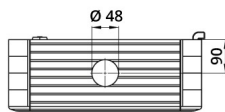

## Datenblatt

060SC6555-16M1

Aluminiumgehäuse 650×550×160 mit unterem Griff

## Merkmale

<b>Baureihe</b>	Hänge-Bediengehäuse mit 1 Griff
<b>Komponenten</b>	Einbautiefe 160 mm
<b>Artikel-Nr.</b>	060SC6555-16M1
<b>Beschreibung</b>	Aluminiumgehäuse 650×550×160 mit unterem Griff
<b>Farbe</b>	Grigio RAL7035
<b>Gewicht - gr</b>	0,0
<b>Zolltarifnummer</b>	85381000
<b>GTIN</b>	8052878073961

# Technische Zeichnungen

L H P l<sub>1</sub> h<sub>1</sub> p<sub>1</sub> cod

348	348	160	300	300	150	<b>060SC3535-16M1</b>
448	348	160	400	300	150	<b>060SC4535-16M1</b>
448	448	160	400	400	150	<b>060SC4545-16M1</b>
548	448	160	500	400	150	<b>060SC5545-16M1</b>
548	548	160	500	500	150	<b>060SC5555-16M1</b>
648	548	160	600	600	150	<b>060SC6555-16M1</b>
648	648	160	600	600	150	<b>060SC6565-16M1</b>