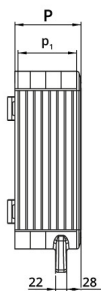

## Datenblatt

060SC6555-16M1

Aluminiumgehäuse 650×550×160 mit unterem Griff

## Merkmale

<b>Baureihe</b>	Hänge-Bediengehäuse mit 1 Griff
<b>Komponenten</b>	Einbautiefe 160 mm
<b>Artikel-Nr.</b>	060SC6555-16M1
<b>Beschreibung</b>	Aluminiumgehäuse 650×550×160 mit unterem Griff
<b>Farbe</b>	Grigio RAL7035
<b>Gewicht - gr</b>	0,0
<b>Zolltarifnummer</b>	85381000
<b>GTIN</b>	8052878073961

# Technische Zeichnungen

L H P l<sub>1</sub> h<sub>1</sub> p<sub>1</sub> cod

348	348	160	300	300	150	<b>060SC3535-16M1</b>
448	348	160	400	300	150	<b>060SC4535-16M1</b>
448	448	160	400	400	150	<b>060SC4545-16M1</b>
548	448	160	500	400	150	<b>060SC5545-16M1</b>
548	548	160	500	500	150	<b>060SC5555-16M1</b>
648	548	160	600	600	150	<b>060SC6555-16M1</b>
648	648	160	600	600	150	<b>060SC6565-16M1</b>