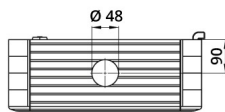

Datenblatt

060SC6555-16M1

Aluminiumgehäuse 650×550×160 mit unterem Griff

Merkmale

Baureihe	Hänge-Bediengehäuse mit 1 Griff
Komponenten	Einbautiefe 160 mm
Artikel-Nr.	060SC6555-16M1
Beschreibung	Aluminiumgehäuse 650×550×160 mit unterem Griff
Farbe	Grigio RAL7035
Gewicht - gr	0,0
Zolltarifnummer	85381000
GTIN	8052878073961

Technische Daten

Technische Zeichnungen

L H P l₁ h₁ p₁ cod

348	348	160	300	300	150	060SC3535-16M1
448	348	160	400	300	150	060SC4535-16M1
448	448	160	400	400	150	060SC4545-16M1
548	448	160	500	400	150	060SC5545-16M1
548	548	160	500	500	150	060SC5555-16M1
648	548	160	600	600	150	060SC6555-16M1
648	648	160	600	600	150	060SC6565-16M1