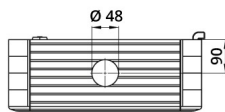

Datablad

060SC6555-16M1

Aluminiumkast 650x550x160 met onderste handgreep

Kenmerken

Bereik	Hangende bedieningskasten met 1 handgreep
Component	Diepte 160 mm
Rubriek	060SC6555-16M1
Omschrijving	Aluminiumkast 650x550x160 met onderste handgreep
Kleur	Grigio RAL7035
Gewicht	0,0
Douanetarief	85381000
GTIN	8052878073961

Technische gegevens

Technische tekeningen

L H P l₁ h₁ p₁ cod

348	348	160	300	300	150	060SC3535-16M1
448	348	160	400	300	150	060SC4535-16M1
448	448	160	400	400	150	060SC4545-16M1
548	448	160	500	400	150	060SC5545-16M1
548	548	160	500	500	150	060SC5555-16M1
648	548	160	600	600	150	060SC6555-16M1
648	648	160	600	600	150	060SC6565-16M1