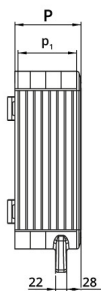

Datablad

060SC6555-16M1

Aluminiumkast 650x550x160 met onderste handgreep

Kenmerken

Bereik	Hangende bedieningskasten met 1 handgreep
Component	Diepte 160 mm
Rubriek	060SC6555-16M1
Omschrijving	Aluminiumkast 650x550x160 met onderste handgreep
Kleur	Grigio RAL7035
Gewicht	0,0
Douanetarief	85381000
GTIN	8052878073961

Technische gegevens

Technische tekeningen

L H P l₁ h₁ p₁ cod

348	348	160	300	300	150	060SC3535-16M1
448	348	160	400	300	150	060SC4535-16M1
448	448	160	400	400	150	060SC4545-16M1
548	448	160	500	400	150	060SC5545-16M1
548	548	160	500	500	150	060SC5555-16M1
648	548	160	600	600	150	060SC6555-16M1
648	648	160	600	600	150	060SC6565-16M1