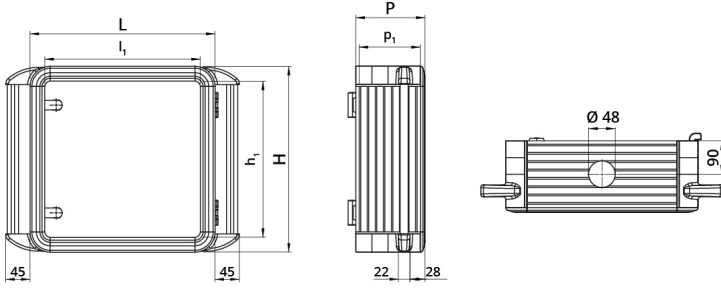

Datenblatt

060SC6555-16M2

Aluminiumgehäuse 650×550×160 mit seitlichem Griff

Merkmale

Baureihe	Hänge-Bediengehäuse mit 2 Griffen
Komponenten	Einbautiefe 160 mm
Artikel-Nr.	060SC6555-16M2
Beschreibung	Aluminiumgehäuse 650×550×160 mit seitlichem Griff
Farbe	Grigio RAL7035
Gewicht - gr	9130,0
Zolltarifnummer	85381000
GTIN	8052878073978

Technische Daten

Technische Zeichnungen

L	H	P	l ₁	h ₁	p ₁	cod
348	348	160	300	300	150	0605C3535-16M2
448	348	160	400	300	150	0605C4535-16M2
448	448	160	400	400	150	0605C4545-16M2
548	448	160	500	400	150	0605C5545-16M2
548	548	160	500	500	150	0605C5555-16M2
648	548	160	600	600	150	0605C6555-16M2
648	648	160	600	600	150	0605C6565-16M2