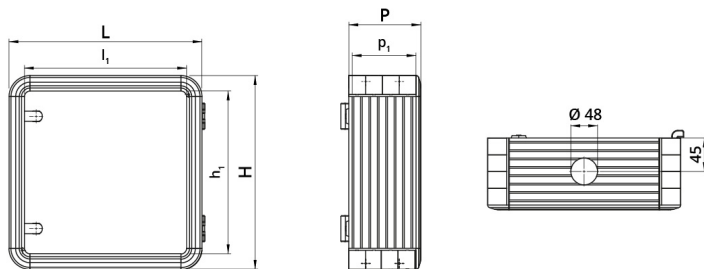

Fiche technique

060SC6565-10

Boîtier en aluminium 650×650×100

Caractéristiques

Portée	Boîtiers de commande suspendus sans poignées
Composant	Profondeur 100 mm
Code	060SC6565-10
Désignation des marchandises	Boîtier en aluminium 650×650×100
Couleur	Grigio RAL7035
Poids	0,0
Tarif douanier	76169990
GTIN	8052878073503

Données techniques

Dessins techniques

L	H	P	l ₁	h ₁	p ₁	cod
348	348	100	300	300	90	060SC3535-10
448	348	100	400	300	90	060SC4535-10
448	448	100	400	400	90	060SC4545-10
548	448	100	500	400	90	060SC5545-10
548	548	100	500	500	90	060SC5555-10
648	548	100	600	600	90	060SC6555-10
648	648	100	600	600	90	060SC6565-10