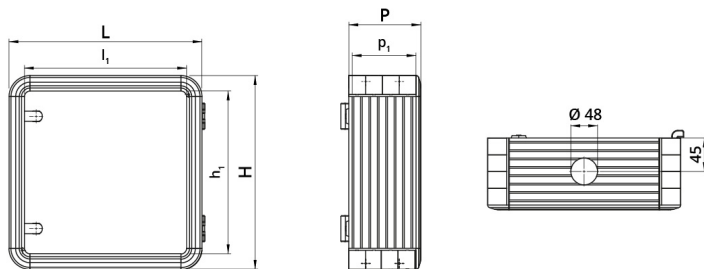

## Datablad

060SC6565-10

Aluminiumkast 650x650x100

## Kenmerken

<b>Bereik</b>	Hangende bedieningskasten zonder handgrepen
<b>Component</b>	Diepte 100 mm
<b>Rubriek</b>	060SC6565-10
<b>Omschrijving</b>	Aluminiumkast 650x650x100
<b>Kleur</b>	Grigio RAL7035
<b>Gewicht</b>	0,0
<b>Douanetarief</b>	76169990
<b>GTIN</b>	8052878073503

# Technische tekeningen

L	H	P	l <sub>1</sub>	h <sub>1</sub>	p <sub>1</sub>	cod
348	348	100	300	300	90	<b>060SC3535-10</b>
448	348	100	400	300	90	<b>060SC4535-10</b>
448	448	100	400	400	90	<b>060SC4545-10</b>
548	448	100	500	400	90	<b>060SC5545-10</b>
548	548	100	500	500	90	<b>060SC5555-10</b>
648	548	100	600	600	90	<b>060SC6555-10</b>
648	648	100	600	600	90	<b>060SC6565-10</b>