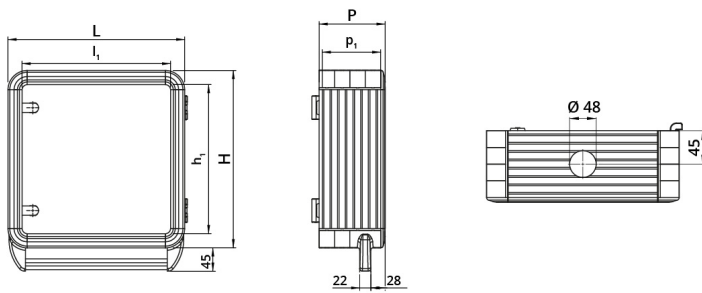

## Datenblatt

060SC6565-10M1

Aluminiumgehäuse 650×650×100 mit unterem Griff

## Merkmale

|                        |  |
|------------------------|--|
| <b>Baureihe</b>        | Hänge-Bediengehäuse mit 1 Griff                |
| <b>Komponenten</b>     | Einbautiefe 100 mm                             |
| <b>Artikel-Nr.</b>     | 060SC6565-10M1                                 |
| <b>Beschreibung</b>    | Aluminiumgehäuse 650×650×100 mit unterem Griff |
| <b>Farbe</b>           | Grigio RAL7035                                 |
| <b>Gewicht - gr</b>    | 0,0  |
| <b>Zolltarifnummer</b> | 76169990                                       |
| <b>GTIN</b>            | 8052878073510                                  |

# Technische Zeichnungen

| L   | H   | P   | l <sub>1</sub> | h <sub>1</sub> | p <sub>1</sub> | cod            |
|-----|-----|-----|----------------|----------------|----------------|----------------|
| 348 | 348 | 100 | 300            | 300            | 90             | 060SC3535-10M1 |
| 448 | 348 | 100 | 400            | 300            | 90             | 060SC4535-10M1 |
| 448 | 448 | 100 | 400            | 400            | 90             | 060SC4545-10M1 |
| 548 | 448 | 100 | 500            | 400            | 90             | 060SC5545-10M1 |
| 548 | 548 | 100 | 500            | 500            | 90             | 060SC5555-10M1 |
| 648 | 548 | 100 | 600            | 600            | 90             | 060SC6555-10M1 |
| 648 | 648 | 100 | 600            | 600            | 90             | 060SC6565-10M1 |