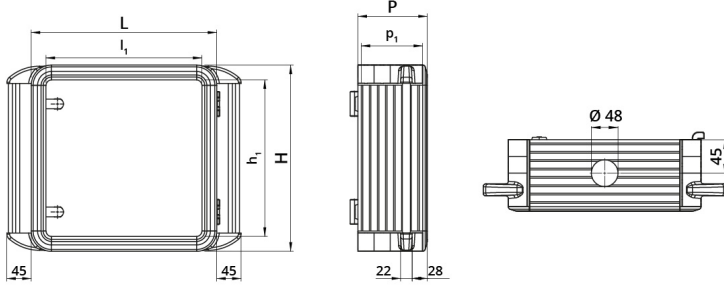

## Datasheet

060SC6565-10M2

Aluminium cabinet 650x650x100 side handle

## Features

<b>Range</b>	Pendant control enclosures with 2 handles
<b>components</b>	Depth 100 mm
<b>Code</b>	060SC6565-10M2
<b>Description</b>	Aluminium cabinet 650x650x100 side handle
<b>Colour</b>	Grigio RAL7035
<b>Weight - gr</b>	0.0
<b>Customs Tariff</b>	76169990
<b>GTIN</b>	8052878073527

# Technical drawings

L	H	P	l <sub>1</sub>	h <sub>1</sub>	p <sub>1</sub>	cod
348	348	100	300	300	90	0605C3535-10M2
448	348	100	400	300	90	0605C4535-10M2
448	448	100	400	400	90	0605C4545-10M2
548	448	100	500	400	90	0605C5545-10M2
548	548	100	500	500	90	0605C5555-10M2
648	548	100	600	600	90	0605C6555-10M2
648	648	100	600	600	90	0605C6565-10M2