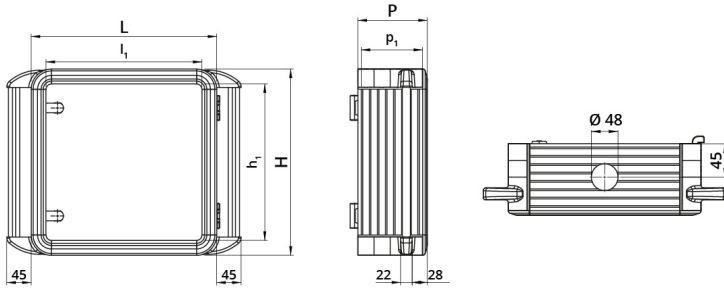

Datablad

060SC6565-10M2

Aluminiumkast 650x650x100 met zijhandgreep

Kenmerken

Bereik	Hangende bedieningskasten met 2 handgrepen
Component	Diepte 100 mm
Rubriek	060SC6565-10M2
Omschrijving	Aluminiumkast 650x650x100 met zijhandgreep
Kleur	Grigio RAL7035
Gewicht	0,0
Douanetarief	76169990
GTIN	8052878073527

Technische gegevens

Technische tekeningen

L	H	P	l ₁	h ₁	p ₁	cod
348	348	100	300	300	90	0605C3535-10M2
448	348	100	400	300	90	0605C4535-10M2
448	448	100	400	400	90	0605C4545-10M2
548	448	100	500	400	90	0605C5545-10M2
548	548	100	500	500	90	0605C5555-10M2
648	548	100	600	600	90	0605C6555-10M2
648	648	100	600	600	90	0605C6565-10M2