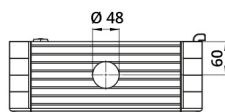

Datenblatt

060SC6565-13

Aluminiumgehäuse 650×650×130

Merkmale

Baureihe	Hänge-Bediengehäuse ohne Griffe
Komponenten	Einbautiefe 130 mm
Artikel-Nr.	060SC6565-13
Beschreibung	Aluminiumgehäuse 650×650×130
Farbe	Grigio RAL7035
Gewicht - gr	0,0
Zolltarifnummer	85381000
GTIN	8052878073749

Technische Daten

Technische Zeichnungen

L	H	P	l ₁	h ₁	p ₁	cod
348	348	130	300	300	120	060SC3535-13
448	348	130	400	300	120	060SC4535-13
448	448	130	400	400	120	060SC4545-13
548	448	130	500	400	120	060SC5545-13
548	548	130	500	500	120	060SC5555-13
648	548	130	600	600	120	060SC6555-13
648	648	130	600	600	120	060SC6565-13