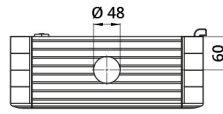

## Datenblatt

060SC6565-13

Aluminiumgehäuse 650×650×130

## Merkmale

<b>Baureihe</b>	Hänge-Bediengehäuse ohne Griffe
<b>Komponenten</b>	Einbautiefe 130 mm
<b>Artikel-Nr.</b>	060SC6565-13
<b>Beschreibung</b>	Aluminiumgehäuse 650×650×130
<b>Farbe</b>	Grigio RAL7035
<b>Gewicht - gr</b>	0,0
<b>Zolltarifnummer</b>	85381000
<b>GTIN</b>	8052878073749

# Technische Zeichnungen

L	H	P	l <sub>1</sub>	h <sub>1</sub>	p <sub>1</sub>	cod
348	348	130	300	300	120	<b>060SC3535-13</b>
448	348	130	400	300	120	<b>060SC4535-13</b>
448	448	130	400	400	120	<b>060SC4545-13</b>
548	448	130	500	400	120	<b>060SC5545-13</b>
548	548	130	500	500	120	<b>060SC5555-13</b>
648	548	130	600	600	120	<b>060SC6555-13</b>
648	648	130	600	600	120	<b>060SC6565-13</b>