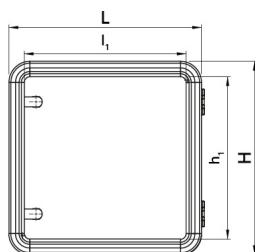

Datenblatt

060SC6565-13

Aluminiumgehäuse 650×650×130

Merkmale

Baureihe	Hänge-Bediengehäuse ohne Griffe
Komponenten	Einbautiefe 130 mm
Artikel-Nr.	060SC6565-13
Beschreibung	Aluminiumgehäuse 650×650×130
Farbe	Grigio RAL7035
Gewicht - gr	0,0
Zolltarifnummer	85381000
GTIN	8052878073749

Technische Daten

Technische Zeichnungen

L	H	P	l ₁	h ₁	p ₁	cod
348	348	130	300	300	120	060SC3535-13
448	348	130	400	300	120	060SC4535-13
448	448	130	400	400	120	060SC4545-13
548	448	130	500	400	120	060SC5545-13
548	548	130	500	500	120	060SC5555-13
648	548	130	600	600	120	060SC6555-13
648	648	130	600	600	120	060SC6565-13