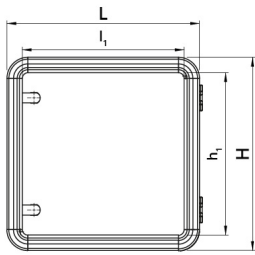

## Datenblatt

060SC6565-13

Aluminiumgehäuse 650×650×130

## Merkmale

<b>Baureihe</b>	Hänge-Bediengehäuse ohne Griffe
<b>Komponenten</b>	Einbautiefe 130 mm
<b>Artikel-Nr.</b>	060SC6565-13
<b>Beschreibung</b>	Aluminiumgehäuse 650×650×130
<b>Farbe</b>	Grigio RAL7035
<b>Gewicht - gr</b>	0,0
<b>Zolltarifnummer</b>	85381000
<b>GTIN</b>	8052878073749

# Technische Zeichnungen

L	H	P	l <sub>1</sub>	h <sub>1</sub>	p <sub>1</sub>	cod
348	348	130	300	300	120	<b>060SC3535-13</b>
448	348	130	400	300	120	<b>060SC4535-13</b>
448	448	130	400	400	120	<b>060SC4545-13</b>
548	448	130	500	400	120	<b>060SC5545-13</b>
548	548	130	500	500	120	<b>060SC5555-13</b>
648	548	130	600	600	120	<b>060SC6555-13</b>
648	648	130	600	600	120	<b>060SC6565-13</b>