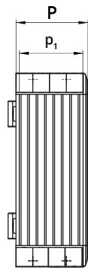

## Datenblatt

060SC6565-13

Aluminiumgehäuse 650×650×130

## Merkmale

<b>Baureihe</b>	Hänge-Bediengehäuse ohne Griffe
<b>Komponenten</b>	Einbautiefe 130 mm
<b>Artikel-Nr.</b>	060SC6565-13
<b>Beschreibung</b>	Aluminiumgehäuse 650×650×130
<b>Farbe</b>	Grigio RAL7035
<b>Gewicht - gr</b>	0,0
<b>Zolltarifnummer</b>	85381000
<b>GTIN</b>	8052878073749

# Technische Zeichnungen

L	H	P	l <sub>1</sub>	h <sub>1</sub>	p <sub>1</sub>	cod
348	348	130	300	300	120	<b>060SC3535-13</b>
448	348	130	400	300	120	<b>060SC4535-13</b>
448	448	130	400	400	120	<b>060SC4545-13</b>
548	448	130	500	400	120	<b>060SC5545-13</b>
548	548	130	500	500	120	<b>060SC5555-13</b>
648	548	130	600	600	120	<b>060SC6555-13</b>
648	648	130	600	600	120	<b>060SC6565-13</b>