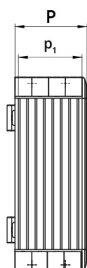

Datenblatt

060SC6565-13

Aluminiumgehäuse 650×650×130

Merkmale

Baureihe	Hänge-Bediengehäuse ohne Griffe
Komponenten	Einbautiefe 130 mm
Artikel-Nr.	060SC6565-13
Beschreibung	Aluminiumgehäuse 650×650×130
Farbe	Grigio RAL7035
Gewicht - gr	0,0
Zolltarifnummer	85381000
GTIN	8052878073749

Technische Daten

Technische Zeichnungen

L	H	P	l ₁	h ₁	p ₁	cod
348	348	130	300	300	120	060SC3535-13
448	348	130	400	300	120	060SC4535-13
448	448	130	400	400	120	060SC4545-13
548	448	130	500	400	120	060SC5545-13
548	548	130	500	500	120	060SC5555-13
648	548	130	600	600	120	060SC6555-13
648	648	130	600	600	120	060SC6565-13