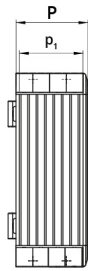

## Scheda Dati

060SC6565-13

Caja de aluminio 650x650x130

## Caratteristiche

<b>Rango</b>	Cajas de mando colgantes sin manetas
<b>Componente</b>	Profundidad 130 mm
<b>Código</b>	060SC6565-13
<b>Descripción</b>	Caja de aluminio 650x650x130
<b>Color</b>	Grigio RAL7035
<b>Peso</b>	0,0
<b>Tariffa doganale</b>	85381000
<b>GTIN</b>	8052878073749

## Disegni tecnici

L	H	P	l <sub>1</sub>	h <sub>1</sub>	p <sub>1</sub>	cod
348	348	130	300	300	120	<b>060SC3535-13</b>
448	348	130	400	300	120	<b>060SC4535-13</b>
448	448	130	400	400	120	<b>060SC4545-13</b>
548	448	130	500	400	120	<b>060SC5545-13</b>
548	548	130	500	500	120	<b>060SC5555-13</b>
648	548	130	600	600	120	<b>060SC6555-13</b>
648	648	130	600	600	120	<b>060SC6565-13</b>