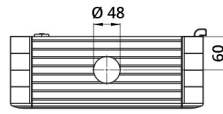

## Scheda Dati

060SC6565-13

Caja de aluminio 650x650x130

## Caratteristiche

<b>Rango</b>	Cajas de mando colgantes sin manetas
<b>Componente</b>	Profundidad 130 mm
<b>Código</b>	060SC6565-13
<b>Descripción</b>	Caja de aluminio 650x650x130
<b>Color</b>	Grigio RAL7035
<b>Peso</b>	0,0
<b>Tariffa doganale</b>	85381000
<b>GTIN</b>	8052878073749

## Disegni tecnici

L	H	P	l <sub>1</sub>	h <sub>1</sub>	p <sub>1</sub>	cod
348	348	130	300	300	120	<b>060SC3535-13</b>
448	348	130	400	300	120	<b>060SC4535-13</b>
448	448	130	400	400	120	<b>060SC4545-13</b>
548	448	130	500	400	120	<b>060SC5545-13</b>
548	548	130	500	500	120	<b>060SC5555-13</b>
648	548	130	600	600	120	<b>060SC6555-13</b>
648	648	130	600	600	120	<b>060SC6565-13</b>