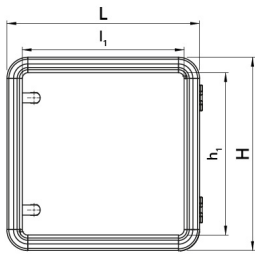

## Scheda Dati

060SC6565-13

Caja de aluminio 650x650x130

## Caratteristiche

<b>Rango</b>	Cajas de mando colgantes sin manetas
<b>Componente</b>	Profundidad 130 mm
<b>Código</b>	060SC6565-13
<b>Descripción</b>	Caja de aluminio 650x650x130
<b>Color</b>	Grigio RAL7035
<b>Peso</b>	0,0
<b>Tariffa doganale</b>	85381000
<b>GTIN</b>	8052878073749

## Disegni tecnici

L	H	P	l <sub>1</sub>	h <sub>1</sub>	p <sub>1</sub>	cod
348	348	130	300	300	120	<b>060SC3535-13</b>
448	348	130	400	300	120	<b>060SC4535-13</b>
448	448	130	400	400	120	<b>060SC4545-13</b>
548	448	130	500	400	120	<b>060SC5545-13</b>
548	548	130	500	500	120	<b>060SC5555-13</b>
648	548	130	600	600	120	<b>060SC6555-13</b>
648	648	130	600	600	120	<b>060SC6565-13</b>