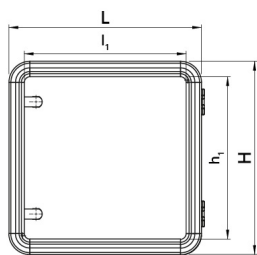

## Scheda Dati

060SC6565-13

Quadro alluminio 650x650x130

## Caratteristiche

<b>Gamma</b>	Quadri di comando pensili senza maniglie
<b>Componente</b>	Profondità 130 mm
<b>Codice</b>	060SC6565-13
<b>Descrizione</b>	Quadro alluminio 650x650x130
<b>Colore</b>	Grigio RAL7035
<b>Peso</b>	0,0
<b>Tariffa doganale</b>	85381000
<b>GTIN</b>	8052878073749

## Disegni tecnici

L	H	P	l <sub>1</sub>	h <sub>1</sub>	p <sub>1</sub>	cod
348	348	130	300	300	120	<b>060SC3535-13</b>
448	348	130	400	300	120	<b>060SC4535-13</b>
448	448	130	400	400	120	<b>060SC4545-13</b>
548	448	130	500	400	120	<b>060SC5545-13</b>
548	548	130	500	500	120	<b>060SC5555-13</b>
648	548	130	600	600	120	<b>060SC6555-13</b>
648	648	130	600	600	120	<b>060SC6565-13</b>