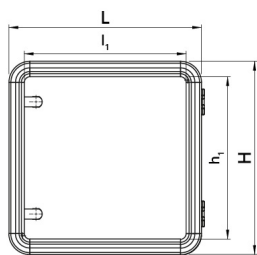

Disegni tecnici

L	H	P	l₁	h₁	p₁	cod
348	348	130	300	300	120	060SC3535-13
448	348	130	400	300	120	060SC4535-13
448	448	130	400	400	120	060SC4545-13
548	448	130	500	400	120	060SC5545-13
548	548	130	500	500	120	060SC5555-13
648	548	130	600	600	120	060SC6555-13
648	648	130	600	600	120	060SC6565-13