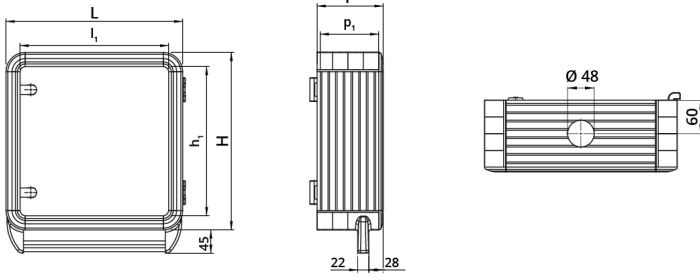

Datenblatt

060SC6565-13M1

Aluminiumgehäuse 650×650×130 mit unterem Griff

Merkmale

Baureihe	Hänge-Bediengehäuse mit 1 Griff
Komponenten	Einbautiefe 130 mm
Artikel-Nr.	060SC6565-13M1
Beschreibung	Aluminiumgehäuse 650×650×130 mit unterem Griff
Farbe	Grigio RAL7035
Gewicht - gr	0,0
Zolltarifnummer	85381000
GTIN	8052878073756

Technische Daten

Technische Zeichnungen

L	H	P	l ₁	h ₁	p ₁	cod
348	348	130	300	300	120	060SC3535-13M1
448	348	130	400	300	120	060SC4535-13M1
448	448	130	400	400	120	060SC4545-13M1
548	448	130	500	400	120	060SC5545-13M1
548	548	130	500	500	120	060SC5555-13M1
648	548	130	600	600	120	060SC6555-13M1
648	648	130	600	600	120	060SC6565-13M1