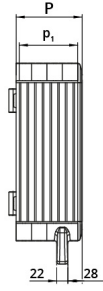

## Datenblatt

060SC6565-13M1

Aluminiumgehäuse 650×650×130 mit unterem Griff

## Merkmale

|                        |  |
|------------------------|--|
| <b>Baureihe</b>        | Hänge-Bediengehäuse mit 1 Griff                |
| <b>Komponenten</b>     | Einbautiefe 130 mm                             |
| <b>Artikel-Nr.</b>     | 060SC6565-13M1                                 |
| <b>Beschreibung</b>    | Aluminiumgehäuse 650×650×130 mit unterem Griff |
| <b>Farbe</b>           | Grigio RAL7035                                 |
| <b>Gewicht - gr</b>    | 0,0  |
| <b>Zolltarifnummer</b> | 85381000                                       |
| <b>GTIN</b>            | 8052878073756                                  |

# Technische Zeichnungen

| L   | H   | P   | l <sub>1</sub> | h <sub>1</sub> | p <sub>1</sub> | cod            |
|-----|-----|-----|----------------|----------------|----------------|----------------|
| 348 | 348 | 130 | 300            | 300            | 120            | 060SC3535-13M1 |
| 448 | 348 | 130 | 400            | 300            | 120            | 060SC4535-13M1 |
| 448 | 448 | 130 | 400            | 400            | 120            | 060SC4545-13M1 |
| 548 | 448 | 130 | 500            | 400            | 120            | 060SC5545-13M1 |
| 548 | 548 | 130 | 500            | 500            | 120            | 060SC5555-13M1 |
| 648 | 548 | 130 | 600            | 600            | 120            | 060SC6555-13M1 |
| 648 | 648 | 130 | 600            | 600            | 120            | 060SC6565-13M1 |