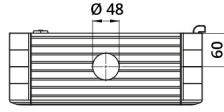

## Datenblatt

060SC6565-13M1

Aluminiumgehäuse 650×650×130 mit unterem Griff

## Merkmale

|                        |  |
|------------------------|--|
| <b>Baureihe</b>        | Hänge-Bediengehäuse mit 1 Griff                |
| <b>Komponenten</b>     | Einbautiefe 130 mm                             |
| <b>Artikel-Nr.</b>     | 060SC6565-13M1                                 |
| <b>Beschreibung</b>    | Aluminiumgehäuse 650×650×130 mit unterem Griff |
| <b>Farbe</b>           | Grigio RAL7035                                 |
| <b>Gewicht - gr</b>    | 0,0  |
| <b>Zolltarifnummer</b> | 85381000                                       |
| <b>GTIN</b>            | 8052878073756                                  |

# Technische Zeichnungen

| L   | H   | P   | l <sub>1</sub> | h <sub>1</sub> | p <sub>1</sub> | cod            |
|-----|-----|-----|----------------|----------------|----------------|----------------|
| 348 | 348 | 130 | 300            | 300            | 120            | 060SC3535-13M1 |
| 448 | 348 | 130 | 400            | 300            | 120            | 060SC4535-13M1 |
| 448 | 448 | 130 | 400            | 400            | 120            | 060SC4545-13M1 |
| 548 | 448 | 130 | 500            | 400            | 120            | 060SC5545-13M1 |
| 548 | 548 | 130 | 500            | 500            | 120            | 060SC5555-13M1 |
| 648 | 548 | 130 | 600            | 600            | 120            | 060SC6555-13M1 |
| 648 | 648 | 130 | 600            | 600            | 120            | 060SC6565-13M1 |