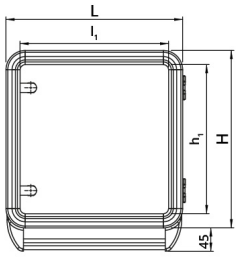

## Datenblatt

060SC6565-13M1

Aluminiumgehäuse 650×650×130 mit unterem Griff

## Merkmale

|                        |  |
|------------------------|--|
| <b>Baureihe</b>        | Hänge-Bediengehäuse mit 1 Griff                |
| <b>Komponenten</b>     | Einbautiefe 130 mm                             |
| <b>Artikel-Nr.</b>     | 060SC6565-13M1                                 |
| <b>Beschreibung</b>    | Aluminiumgehäuse 650×650×130 mit unterem Griff |
| <b>Farbe</b>           | Grigio RAL7035                                 |
| <b>Gewicht - gr</b>    | 0,0  |
| <b>Zolltarifnummer</b> | 85381000                                       |
| <b>GTIN</b>            | 8052878073756                                  |

# Technische Zeichnungen

| L   | H   | P   | l <sub>1</sub> | h <sub>1</sub> | p <sub>1</sub> | cod            |
|-----|-----|-----|----------------|----------------|----------------|----------------|
| 348 | 348 | 130 | 300            | 300            | 120            | 060SC3535-13M1 |
| 448 | 348 | 130 | 400            | 300            | 120            | 060SC4535-13M1 |
| 448 | 448 | 130 | 400            | 400            | 120            | 060SC4545-13M1 |
| 548 | 448 | 130 | 500            | 400            | 120            | 060SC5545-13M1 |
| 548 | 548 | 130 | 500            | 500            | 120            | 060SC5555-13M1 |
| 648 | 548 | 130 | 600            | 600            | 120            | 060SC6555-13M1 |
| 648 | 648 | 130 | 600            | 600            | 120            | 060SC6565-13M1 |