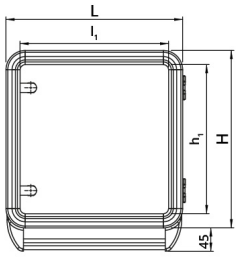

Datasheet

060SC6565-13M1

Aluminium cabinet 650x650x130 low handle

Features

Range	Pendant control enclosures with 1 handle
components	Depth 130 mm
Code	060SC6565-13M1
Description	Aluminium cabinet 650x650x130 low handle
Colour	Grigio RAL7035
Weight - gr	0.0
Customs Tariff	85381000
GTIN	8052878073756

Datasheet

Technical drawings

L	H	P	l ₁	h ₁	p ₁	cod
348	348	130	300	300	120	060SC3535-13M1
448	348	130	400	300	120	060SC4535-13M1
448	448	130	400	400	120	060SC4545-13M1
548	448	130	500	400	120	060SC5545-13M1
548	548	130	500	500	120	060SC5555-13M1
648	548	130	600	600	120	060SC6555-13M1
648	648	130	600	600	120	060SC6565-13M1