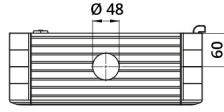

Datasheet

060SC6565-13M1

Aluminium cabinet 650x650x130 low handle

Features

Range	Pendant control enclosures with 1 handle
components	Depth 130 mm
Code	060SC6565-13M1
Description	Aluminium cabinet 650x650x130 low handle
Colour	Grigio RAL7035
Weight - gr	0.0
Customs Tariff	85381000
GTIN	8052878073756

Datasheet

Technical drawings

L	H	P	l ₁	h ₁	p ₁	cod
348	348	130	300	300	120	060SC3535-13M1
448	348	130	400	300	120	060SC4535-13M1
448	448	130	400	400	120	060SC4545-13M1
548	448	130	500	400	120	060SC5545-13M1
548	548	130	500	500	120	060SC5555-13M1
648	548	130	600	600	120	060SC6555-13M1
648	648	130	600	600	120	060SC6565-13M1