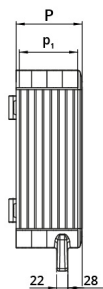

## Datasheet

060SC6565-13M1

Aluminium cabinet 650x650x130 low handle

## Features

<b>Range</b>	Pendant control enclosures with 1 handle
<b>components</b>	Depth 130 mm
<b>Code</b>	060SC6565-13M1
<b>Description</b>	Aluminium cabinet 650x650x130 low handle
<b>Colour</b>	Grigio RAL7035
<b>Weight - gr</b>	0.0
<b>Customs Tariff</b>	85381000
<b>GTIN</b>	8052878073756

# Technical drawings

L H P l<sub>1</sub> h<sub>1</sub> p<sub>1</sub> cod

348	348	130	300	300	120	060SC3535-13M1
448	348	130	400	300	120	060SC4535-13M1
448	448	130	400	400	120	060SC4545-13M1
548	448	130	500	400	120	060SC5545-13M1
548	548	130	500	500	120	060SC5555-13M1
648	548	130	600	600	120	060SC6555-13M1
648	648	130	600	600	120	060SC6565-13M1