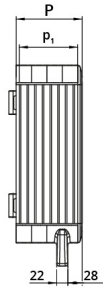

Datasheet

060SC6565-13M1

Aluminium cabinet 650x650x130 low handle

Features

Range	Pendant control enclosures with 1 handle
components	Depth 130 mm
Code	060SC6565-13M1
Description	Aluminium cabinet 650x650x130 low handle
Colour	Grigio RAL7035
Weight - gr	0.0
Customs Tariff	85381000
GTIN	8052878073756

Datasheet

Technical drawings

L	H	P	l ₁	h ₁	p ₁	cod
348	348	130	300	300	120	060SC3535-13M1
448	348	130	400	300	120	060SC4535-13M1
448	448	130	400	400	120	060SC4545-13M1
548	448	130	500	400	120	060SC5545-13M1
548	548	130	500	500	120	060SC5555-13M1
648	548	130	600	600	120	060SC6555-13M1
648	648	130	600	600	120	060SC6565-13M1