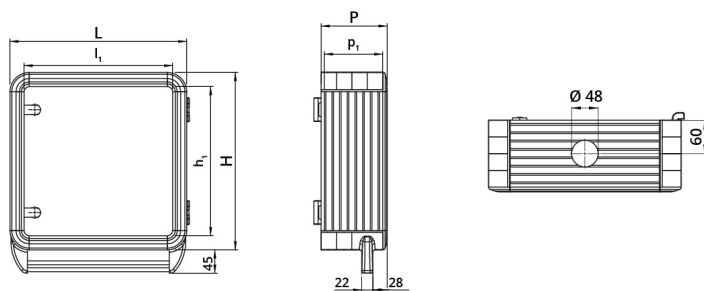

Scheda Dati

060SC6565-13M1

Quadro alluminio 650x650x130 con maniglia inferiore

Caratteristiche

Gamma	Quadri di comando pensili con 1 maniglia
Componente	Profondità 130 mm
Codice	060SC6565-13M1
Descrizione	Quadro alluminio 650x650x130 con maniglia inferiore
Colore	Grigio RAL7035
Peso	0,0
Tariffa doganale	85381000
GTIN	8052878073756

Dati tecnici

Disegni tecnici

L H P l₁ h₁ p₁ cod

348	348	130	300	300	120	060SC3535-13M1
448	348	130	400	300	120	060SC4535-13M1
448	448	130	400	400	120	060SC4545-13M1
548	448	130	500	400	120	060SC5545-13M1
548	548	130	500	500	120	060SC5555-13M1
648	548	130	600	600	120	060SC6555-13M1
648	648	130	600	600	120	060SC6565-13M1