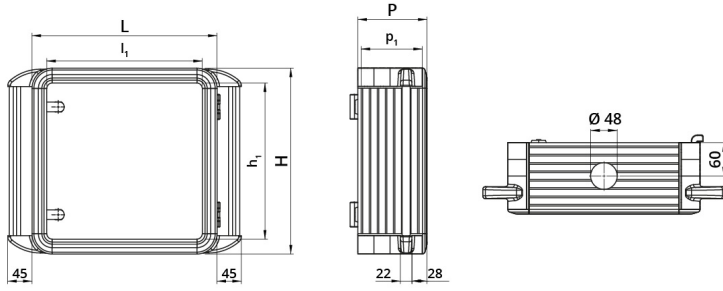

## Datenblatt

060SC6565-13M2

Aluminiumgehäuse 650×650×130 mit seitlichem Griff

## Merkmale

<b>Baureihe</b>	Hänge-Bediengehäuse mit 2 Griffen
<b>Komponenten</b>	Einbautiefe 130 mm
<b>Artikel-Nr.</b>	060SC6565-13M2
<b>Beschreibung</b>	Aluminiumgehäuse 650×650×130 mit seitlichem Griff
<b>Farbe</b>	Grigio RAL7035
<b>Gewicht - gr</b>	0,0
<b>Zolltarifnummer</b>	85381000
<b>GTIN</b>	8052878073763

# Technische Zeichnungen

L	H	P	l <sub>1</sub>	h <sub>1</sub>	p <sub>1</sub>	cod
348	348	130	300	300	120	060SC3535-13M2
448	348	130	400	300	120	060SC4535-13M2
448	448	130	400	400	120	060SC4545-13M2
548	448	130	500	400	120	060SC5545-13M2
548	548	130	500	500	120	060SC5555-13M2
648	548	130	600	600	120	060SC6555-13M2
648	648	130	600	600	120	060SC6565-13M2