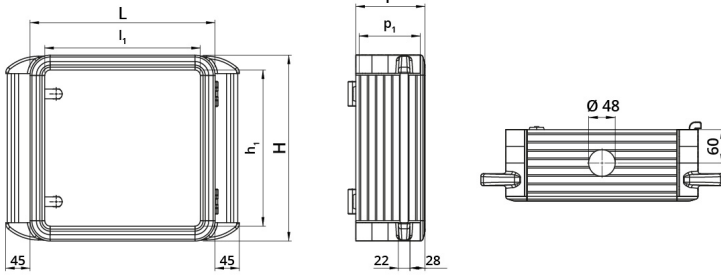

Datasheet

060SC6565-13M2

Aluminium cabinet 650x650x130 side handle

Features

Range	Pendant control enclosures with 2 handles
components	Depth 130 mm
Code	060SC6565-13M2
Description	Aluminium cabinet 650x650x130 side handle
Colour	Grigio RAL7035
Weight - gr	0.0
Customs Tariff	85381000
GTIN	8052878073763

Datasheet

Technical drawings

L	H	P	l ₁	h ₁	p ₁	cod
348	348	130	300	300	120	0605C3535-13M2
448	348	130	400	300	120	0605C4535-13M2
448	448	130	400	400	120	0605C4545-13M2
548	448	130	500	400	120	0605C5545-13M2
548	548	130	500	500	120	0605C5555-13M2
648	548	130	600	600	120	0605C6555-13M2
648	648	130	600	600	120	0605C6565-13M2